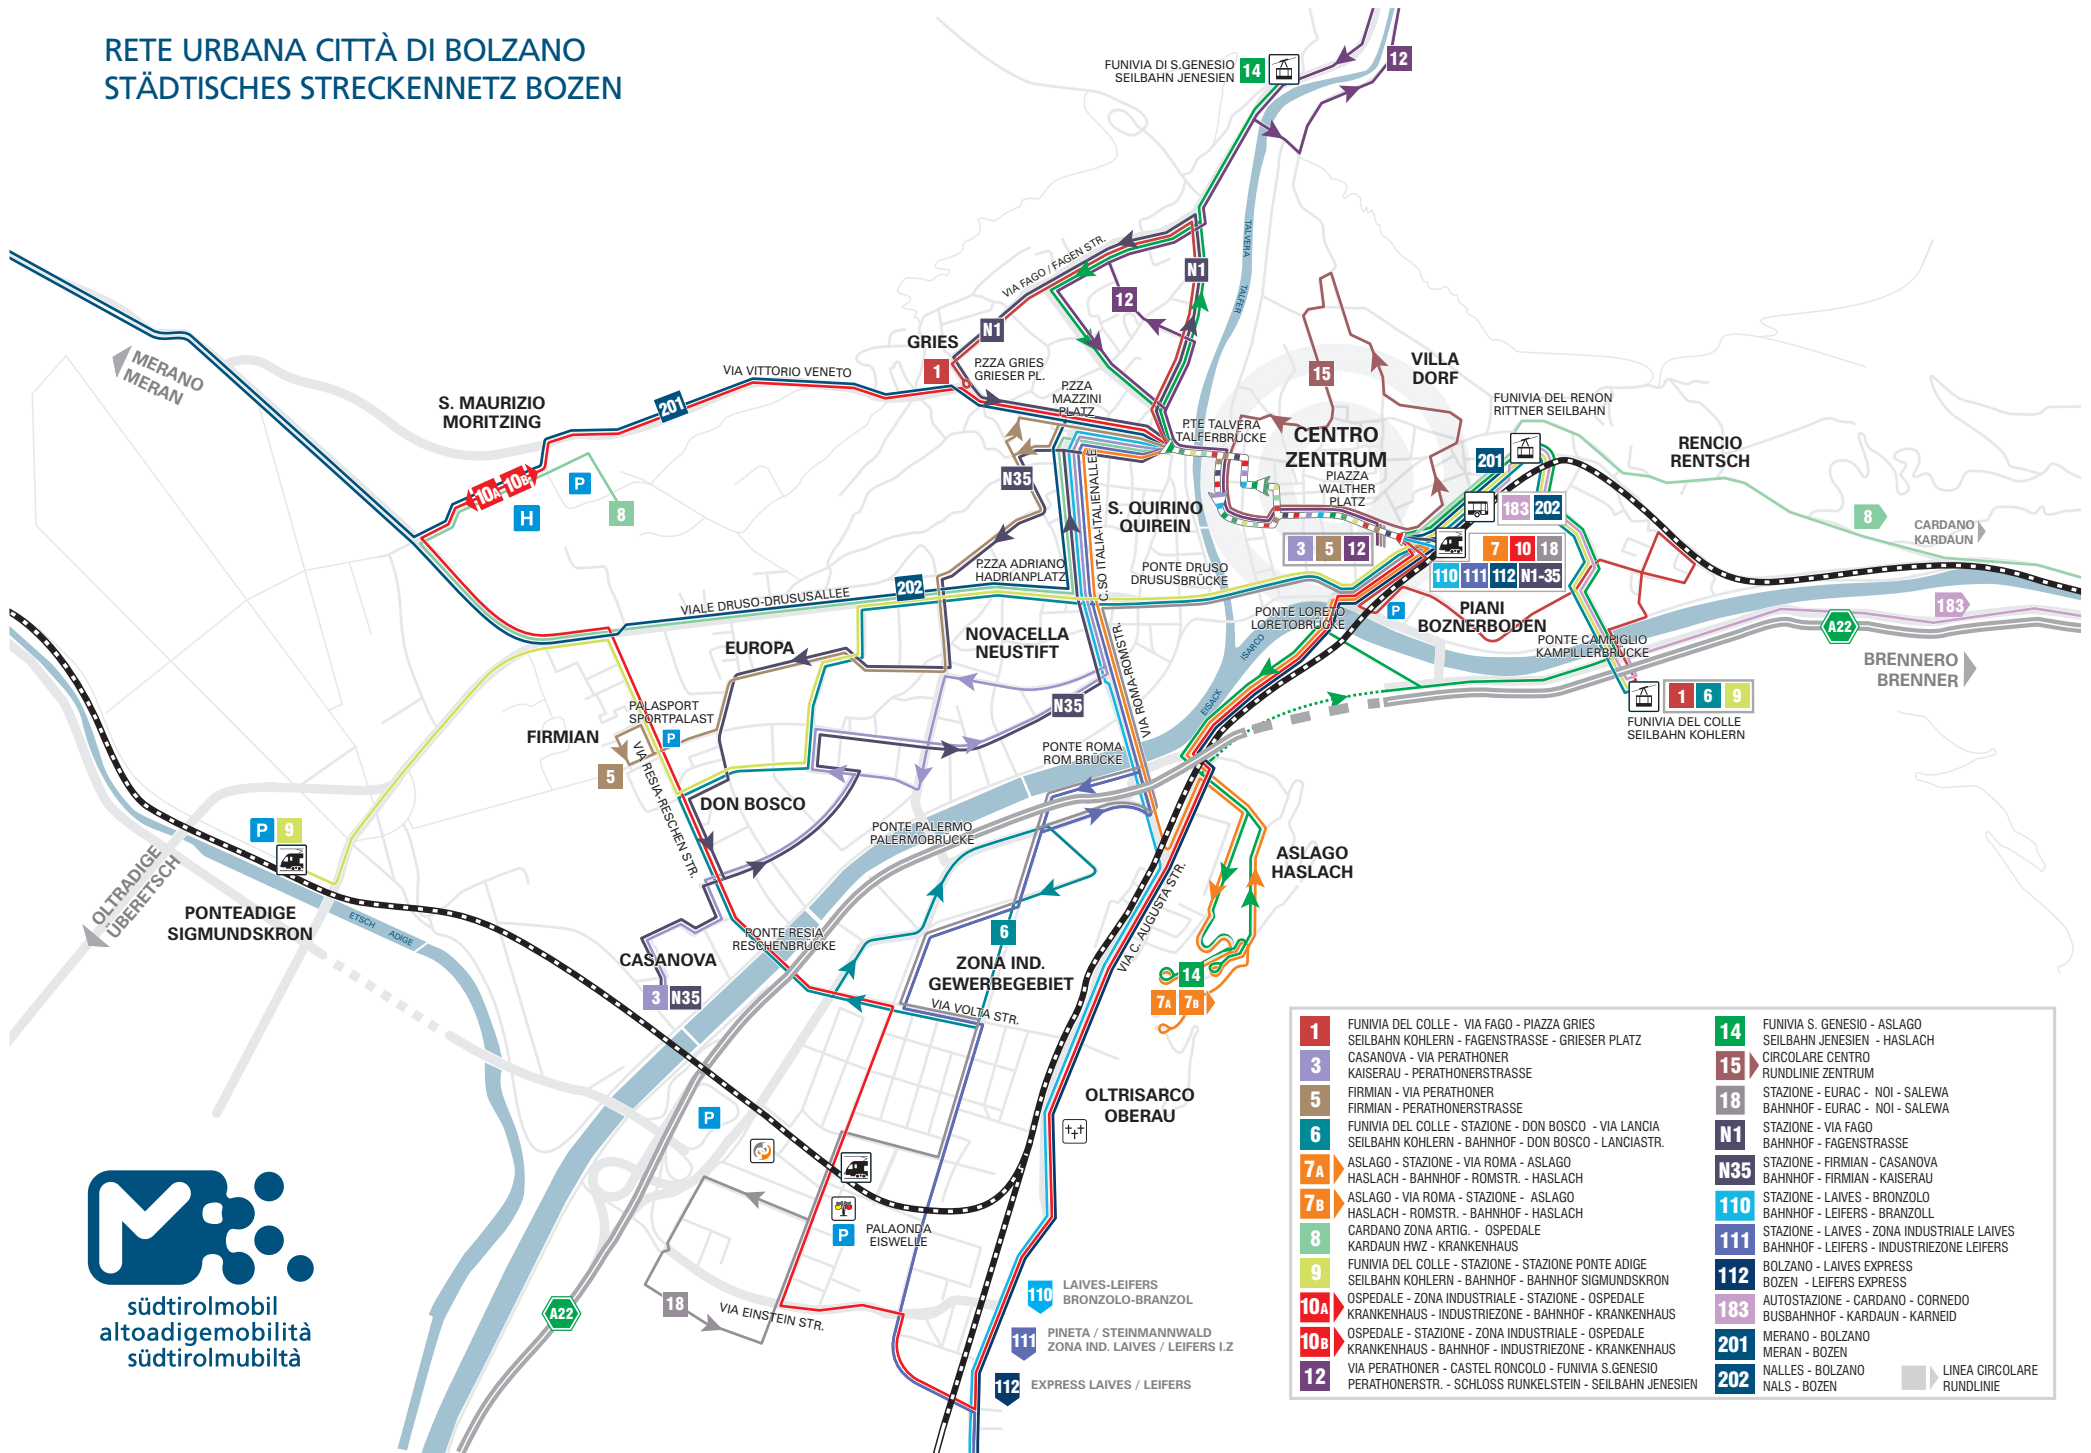

RETE URBANA CITTÀ DI BOLZANO STÄDTISCHES STRECKENNETZ BOZEN

1	FUNIVIA DEL COLLE - VIA FAGO - PIAZZA GRIES SEILBAHN KOHLERN - FAGENSTRASSE - GRIESER PLATZ	14	FUNIVIA S. GENESIO - ASLAGO SEILBAHN JENESIESEN - HASLACH
3	CASANOVA - VIA PERATHONER KAISERAU - PERATHONERSTRASSE	15	CIRCOLARE CENTRO RUNDLINIE ZENTRUM
5	FIRMIAN - VIA PERATHONER FIRMIAN - PERATHONERSTRASSE	18	STAZIONE - EURAC - NOI - SALEWA BAHNHOF - EURAC - NOI - SALEWA
6	FUNIVIA DEL COLLE - STAZIONE - DON BOSCO - VIA LANCIA SEILBAHN KOHLERN - BAHNHOF - DON BOSCO - LANCIACSTR.	N1	STAZIONE - FAGENSTRASSE
7A	ASLAGO - STAZIONE - VIA ROMA - ASLAGO	N35	STAZIONE - FIRMIAN - CASANOVA BAHNHOF - FIRMIAN - KAISERAU
7B	HASLACH - BAHNHOF - ROMSTR. - HASLACH	110	STAZIONE - LAIVES - BRONZOLO BAHNHOF - LEIFERS - BRANZOLL
8	ASLAGO - VIA ROMA - STAZIONE - ASLAGO SEILBAHN KOHLERN - BAHNHOF - BAHNHOF SIGMUNDSKRON	111	STAZIONE - LAIVES - ZONA INDUSTRIALE LAIVES BAHNHOF - LEIFERS - INDUSTRIEZONE LEIFERS
9	CARDANO ZONA ARTIG. - OSPEDALE KARDAUN HWZ - KRANKENHAUS	112	BOLZANO - LAIVES EXPRESS BOZEN - LEIFERS EXPRESS
10A	FUNIVIA DEL COLLE - STAZIONE - STAZIONE PONTE ADIGE SEILBAHN KOHLERN - BAHNHOF - BAHNHOF SIGMUNDSKRON	183	AUTOSTAZIONE - CARDANO - CORNEO BUSBAHNHOF - KARDAUN - KARNEID
10B	OSPEDALE - ZONA INDUSTRIALE - STAZIONE - OSPEDALE KRANKENHAUS - INDUSTRIEZONE - BAHNHOF - KRANKENHAUS	201	MERANO - BOLZANO MERAN - BOZEN
12	OSPEDALE - STAZIONE - ZONA INDUSTRIALE - OSPEDALE KRANKENHAUS - BAHNHOF - INDUSTRIEZONE - KRANKENHAUS	202	NALLES - BOLZANO NALS - BOZEN
	VIA PERATHONER - CASTEL RONCOLO - FUNIVIA S. GENESIO PERATHONERSTR. - SCHLOSS RUNKELSTEIN - SEILBAHN JENESIESEN		LINEA CIRCOLARE RUNDLINIE