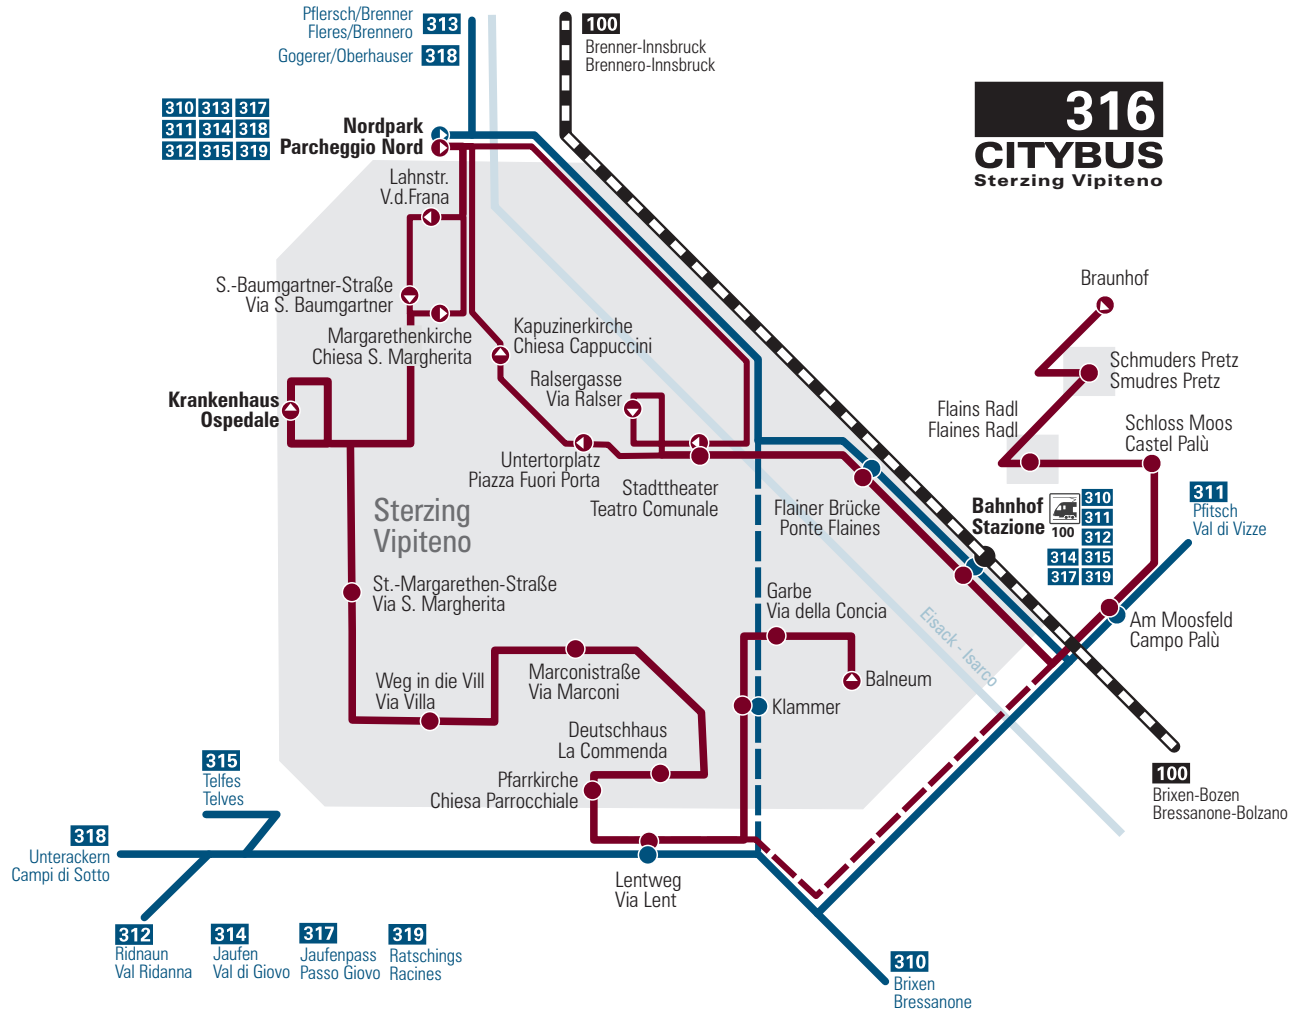

316 CITYBUS Sterzing Vipiteno

Pflersch/Brenner
Fleres/Brennero
Gogerer/Oberhauser

100
Brenner-Innsbruck
Brennero-Innsbruck

310 313 317
311 314 318
312 315 319

Nordpark
Parceggio Nord

Lahnstr.
V.d.Frana

S.-Baumgartner-Straße
Via S. Baumgartner

Margarethenkirche
Chiesa S. Margherita

Kapuzinerkirche
Chiesa Cappuccini

Ralsergasse
Via Ralsar

Krankenhaus
Ospedale

Untertorplatz
Piazza Fuori Porta

Stadttheater
Teatro Comunale

Flainer Brücke
Ponte Flaines

Flains Radl
Flaines Radl

Braunhof

Schmuders Pretz
Smudres Pretz

Schloss Moos
Castel Palù

Bahnhof
Stazione

311
Pfitsch
Val di Vizze

Sterzing
Vipiteno

St.-Margarethen-Straße
Via S. Margherita

Garbe
Via della Concia

Balneum

Weg in die Vill
Via Villa

Marconistraße
Via Marconi

Klammer

Deutschhaus
La Commenda

Pfarrkirche
Chiesa Parrocchiale

100
Brixen-Bozen
Bressanone-Bolzano

315
Telfes
Telves

318
Unterackern
Campi di Sotto

312
Ridnaun
Val Ridanna

314
Jaufen
Val di Giovo

317
Jaufenpass
Passo Giovo

319
Ratschings
Racines

Lentweg
Via Lent

310
Brixen
Bressanone