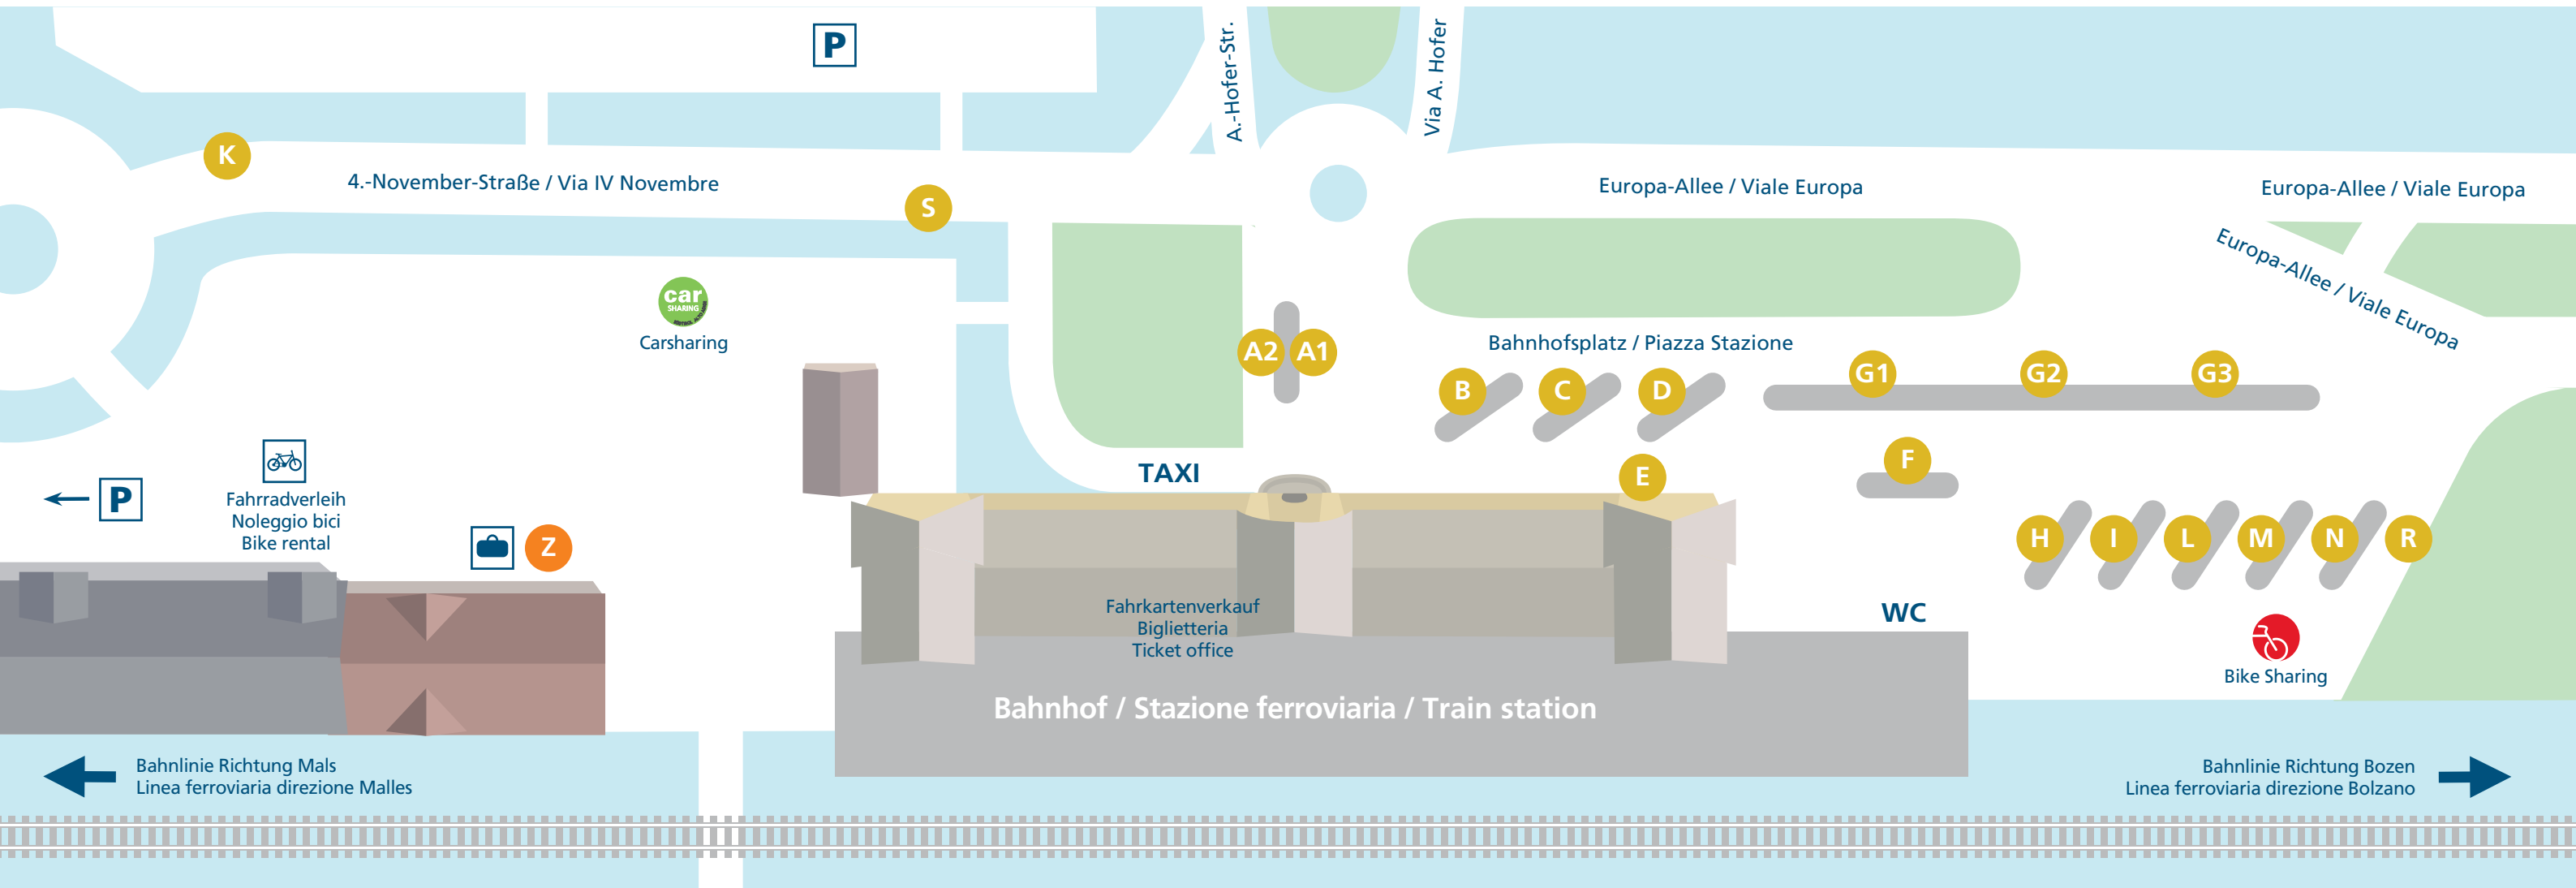

# Bushaltestellen am Bahnhof Meran Fermate autobus alla stazione di Merano

LINIE LINEA	FAHRTRICHTUNG DESTINAZIONE	BUSSTEIG MARCIAPIEDE
1	Seilbahn Meran 2000 / Trauttmansdorff Funivia Merano 2000 / Trauttmansdorff	C
1	Maria Himmelfahrt S. Maria Assunta	K
3	Rennweg – Lazag Via delle Corse – Lazago	A2
4	Obermais Maia Alta	E
5	Untermals Maia Bassa	B
6	Wolkensteiner Straße - Marlinger Viertel Via Wolkenstein - Rione Marlengo	A1
N13	Seilbahn Meran 2000 / Trauttmansdorff Funivia Merano 2000 / Trauttmansdorff	A2
N13	Maria Himmelfahrt S. Maria Assunta	C
201	Burgstall - Gargazon – Vilpian – Terlan – Bozen Postal – Gargazzone – Vilpiano – Terlano – Bolzano	R
210	Sinich Sinigo	S

LINIE LINEA	FAHRTRICHTUNG DESTINAZIONE	BUSSTEIG MARCIAPIEDE
211	Algund (nur Schülerfahrten) Lagundo (solo corse scolastiche)	K
211	Lana Lana	S
212	Marling Marlengo	B
213	Algund – Partschins Lagundo – Parcines	D
217	Algund – Forst Lagundo – Foresta	F
221	Dorf Tirol Tirolo	E
225	Hafling – Falzeben Avelengo – Falzeben	F
231	Schenna – Verdins Scena – Verdins	G1
235	Algund – Vellau Lagundo – Velloi	G2
236	Thurnstein Castel Torre	G3

LINIE LINEA	FAHRTRICHTUNG DESTINAZIONE	BUSSTEIG MARCIAPIEDE
237	Algund – Moarhöfe/Oberplars Lagundo – Moarhöfe/Plars di Sopra	K
240	Passeier Passiria	H
245	Lana – Ulten Lana – Val d'Ultimo	I
246	Lana – Gampenpass – Fondo Lana – Passo Palade – Fondo	L
251	Naturns – Schlanders Naturno – Silandro	M
261	Naturns – Schnalstal Naturno – Val Senales	N
B200 B250	Schiener-Ersatzdienst Servizio sostitutivo treni	Z

- Stadtlinien  
Linee urbane
- Regionallinien  
Linee regionali
- Schienen-Ersatzdienst bei Unterbrechung der Bahnlinie  
Servizio sostitutivo in caso di chiusura linea ferroviaria

Kein Ticketverkauf an Bord vieler Busse.  
Bitte Fahrschein im Voraus erwerben.