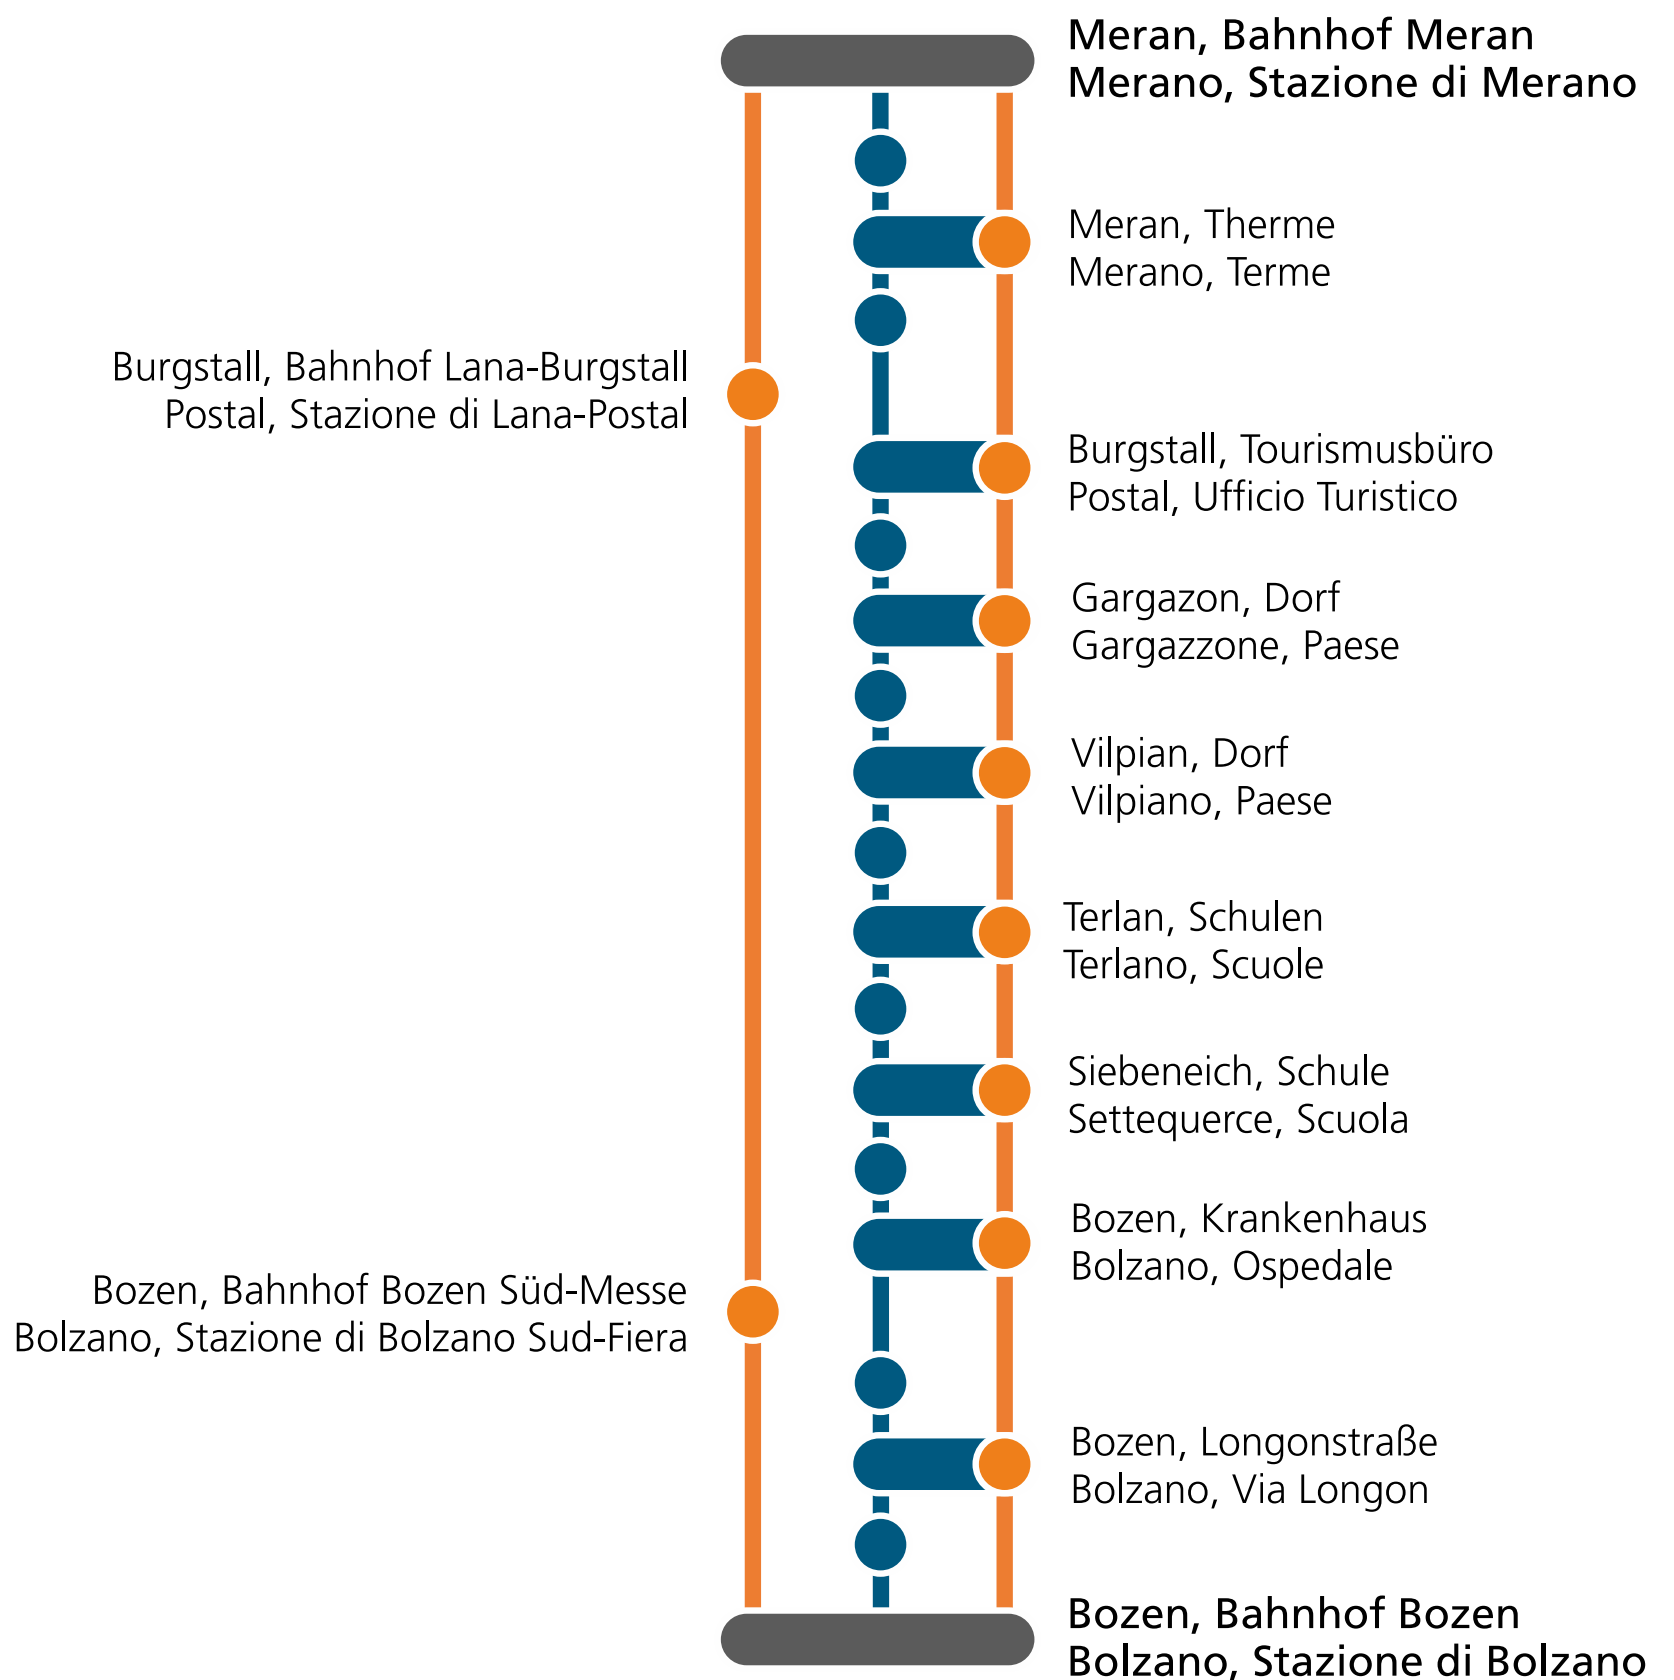

ab | dal | from **17.06.2024** bis | al | until **16.07.2024**

Schienen-Ersatzdienst mit Bussen Bozen - Meran
 Servizio autobus sostitutivo Bolzano - Merano
 Replacement bus service Bozen | Bolzano - Meran | Merano

Linien
Linee

B200
B200-Exp

201

ab | dal | from **17.06.2024** bis | al | until **16.07.2024**

Schienen-Ersatzdienst mit Bussen Meran - Bozen
 Servizio autobus sostitutivo Merano - Bolzano
 Replacement bus service Meran | Merano - Bozen | Bolzano

Linien
Linee

B200
B200-Exp

201

Linie Linea	B200-Exp	201	B200
Steig Piattaforma	Z	R	Z

Linie Linea	B200-Exp	201	B200
Steig Piattaforma	F	E	G