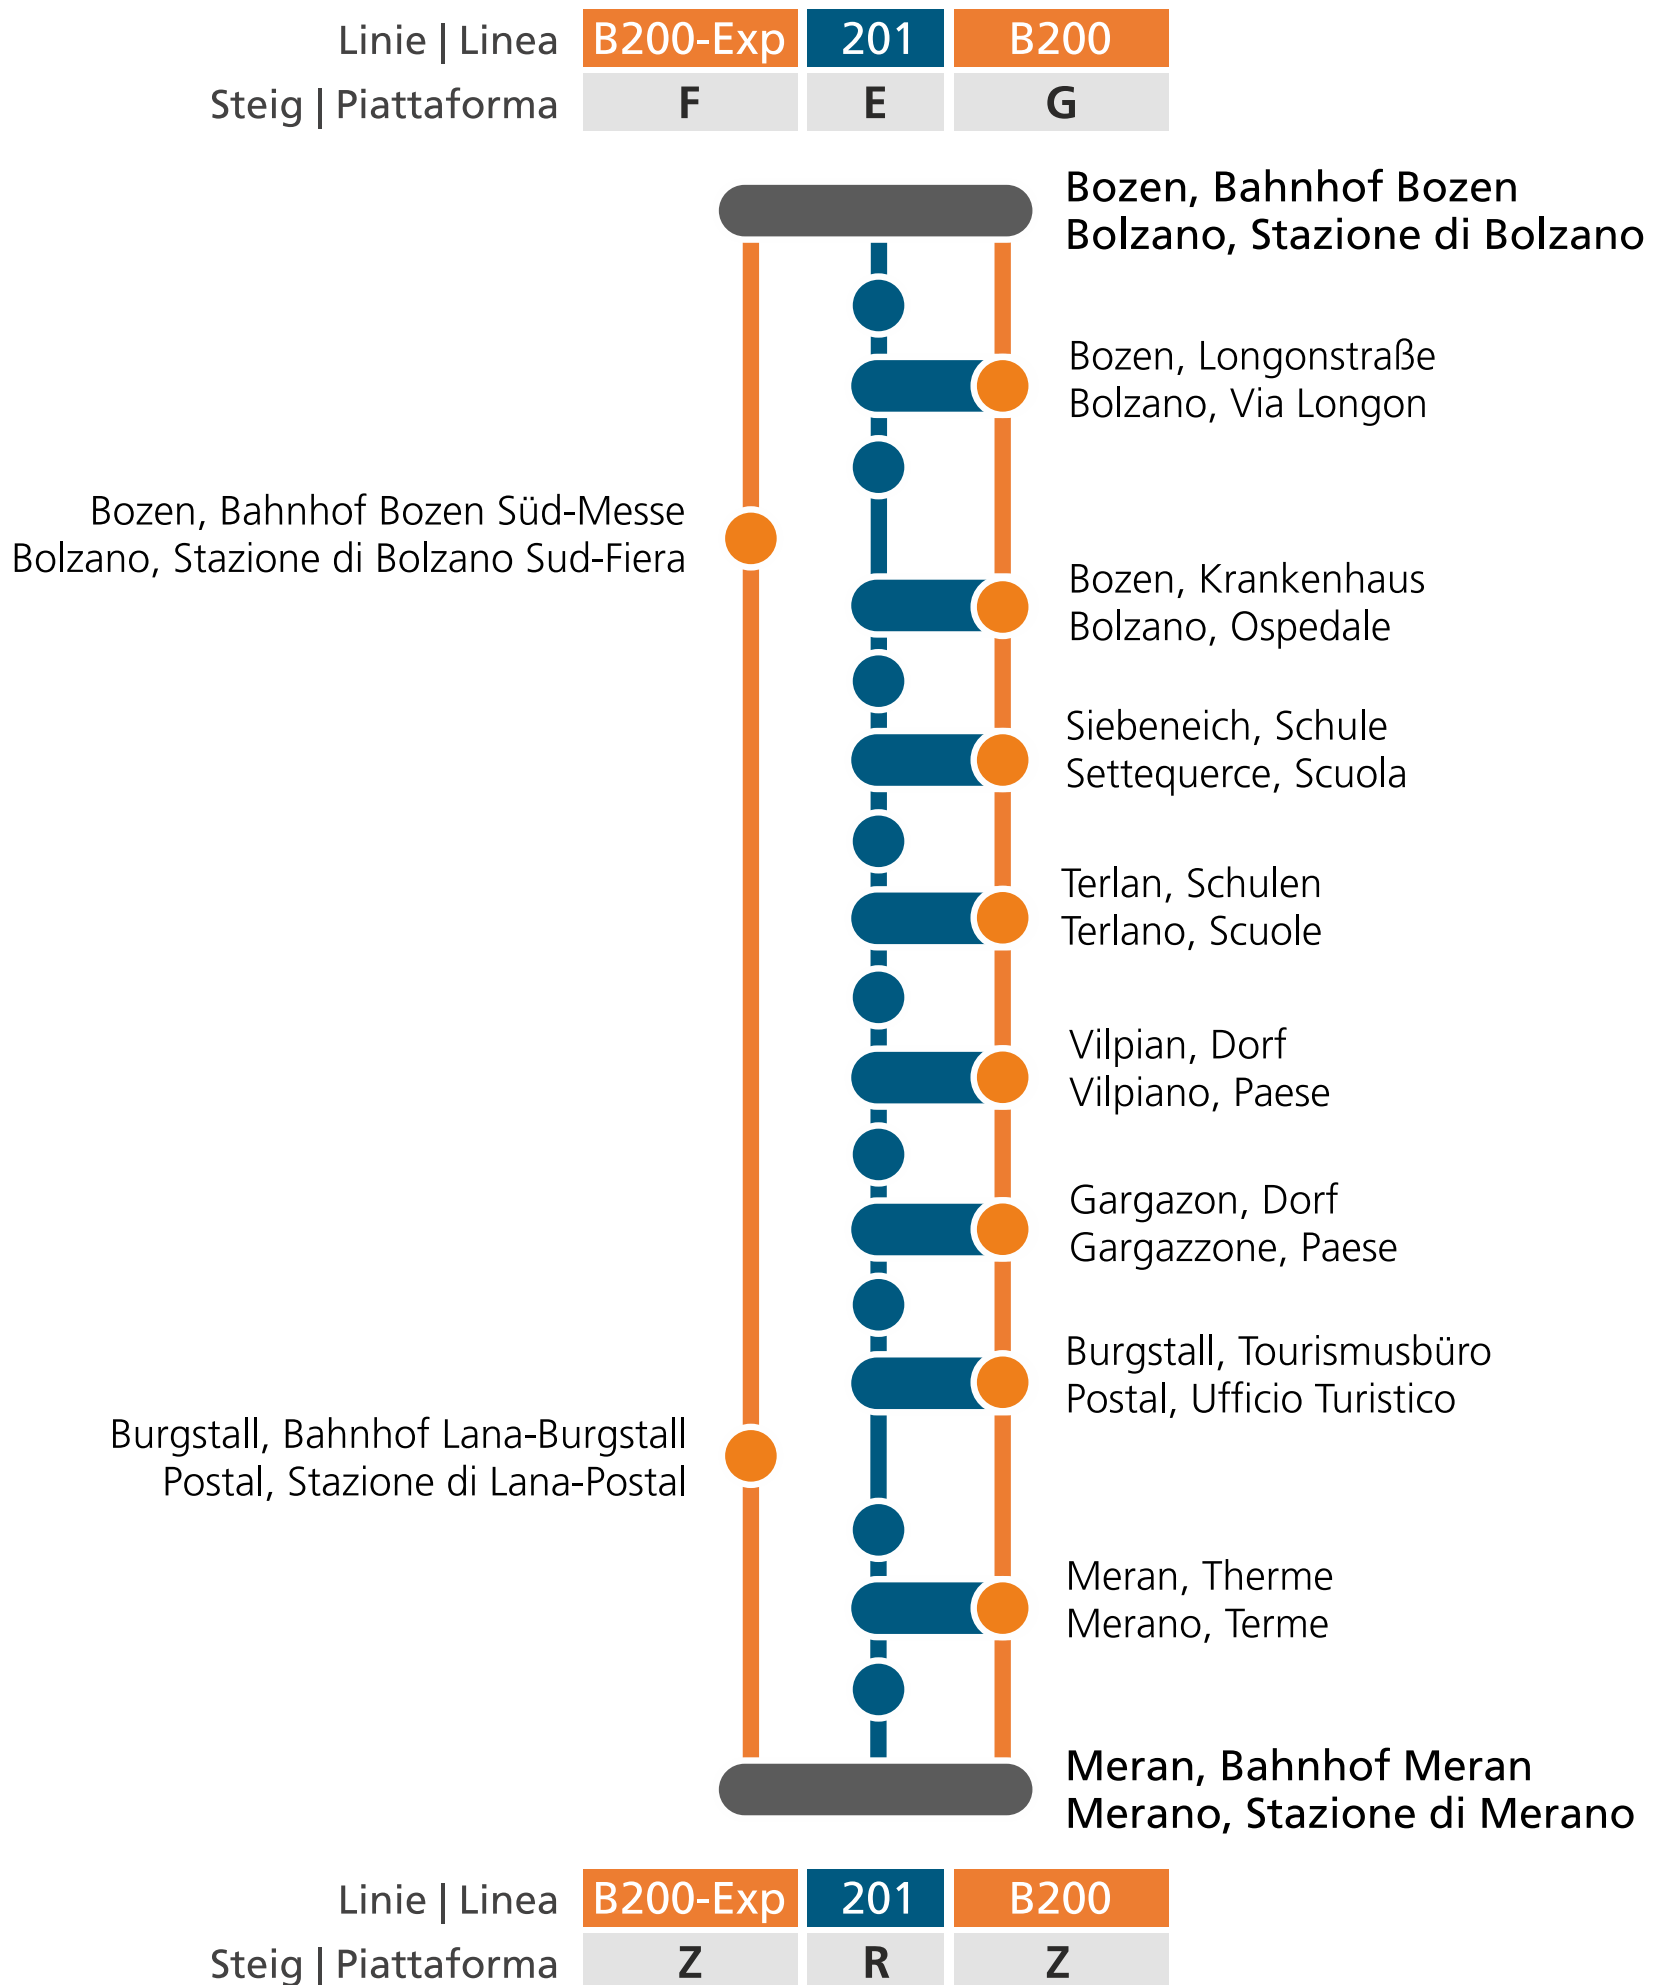

ab | dal | from **17.06.2024** bis | al | until **16.07.2024**

Schienen-Ersatzdienst mit Bussen Bozen - Meran
 Servizio autobus sostitutivo Bolzano - Merano
 Replacement bus service Bozen | Bolzano - Meran | Merano

Linien
Linee

B200
B200-Exp

201

ab | dal | from **17.06.2024** bis | al | until **16.07.2024**

Schienen-Ersatzdienst mit Bussen Meran - Bozen
 Servizio autobus sostitutivo Merano - Bolzano
 Replacement bus service Meran | Merano - Bozen | Bolzano

Linien
Linee

B200
B200-Exp

201

Linie Linea	B200-Exp	201	B200
Steig Piattaforma	Z	R	Z

Linie Linea	B200-Exp	201	B200
Steig Piattaforma	F	E	G