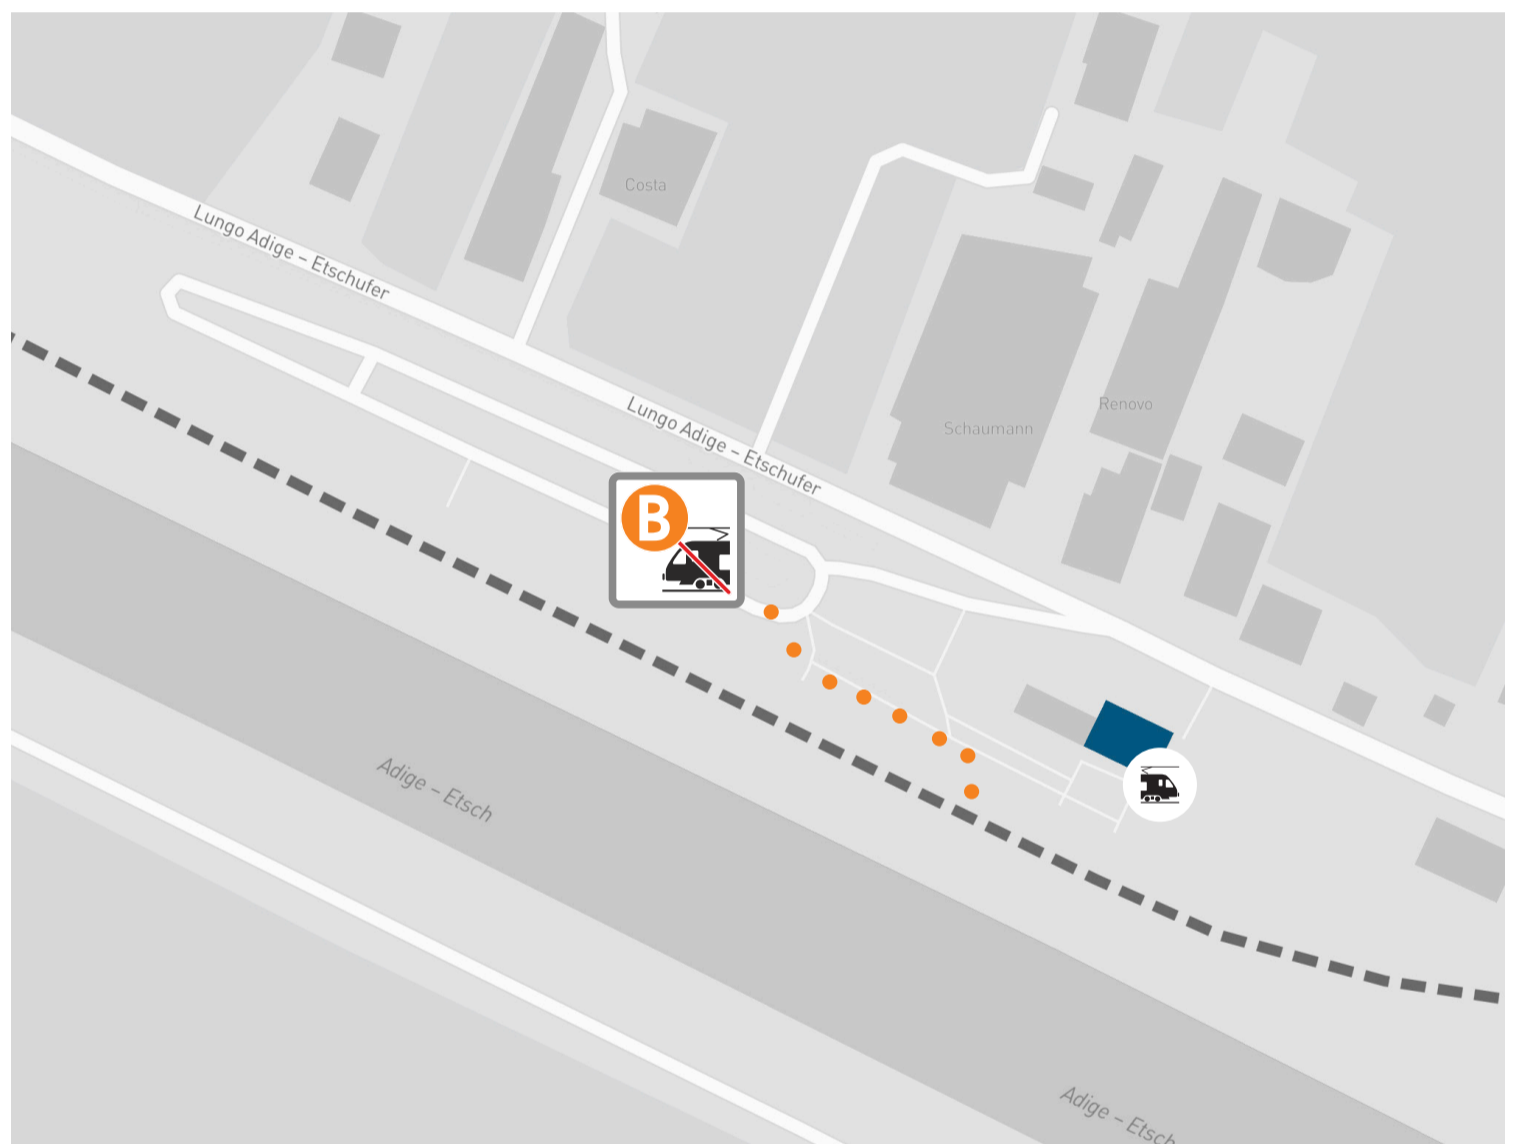

B200

Bahnhof Bozen Stazione di Bolzano

Haltestelle Schienen-Ersatzdienst

Bushaltestelle „Bahnhof Bozen, Bussteig A“, Garibaldi-Straße (Fußweg 80 m)

Fermata servizio sostitutivo

Fermata autobus „Stazione di Bolzano, banchina A“ in Via Garibaldi (percorso pedonale 80 m)

B200

Bahnhof Sigmundskron Stazione di Ponte d'Adige

Haltestelle Schienen-Ersatzdienst

Bushaltestelle „Bahnhof Sigmundskron“ am Parkplatz (Fußweg 50 m)

Fermata servizio sostitutivo

Fermata autobus „Stazione di Ponte Adige“ al parcheggio
(percorso pedonale 50 m)