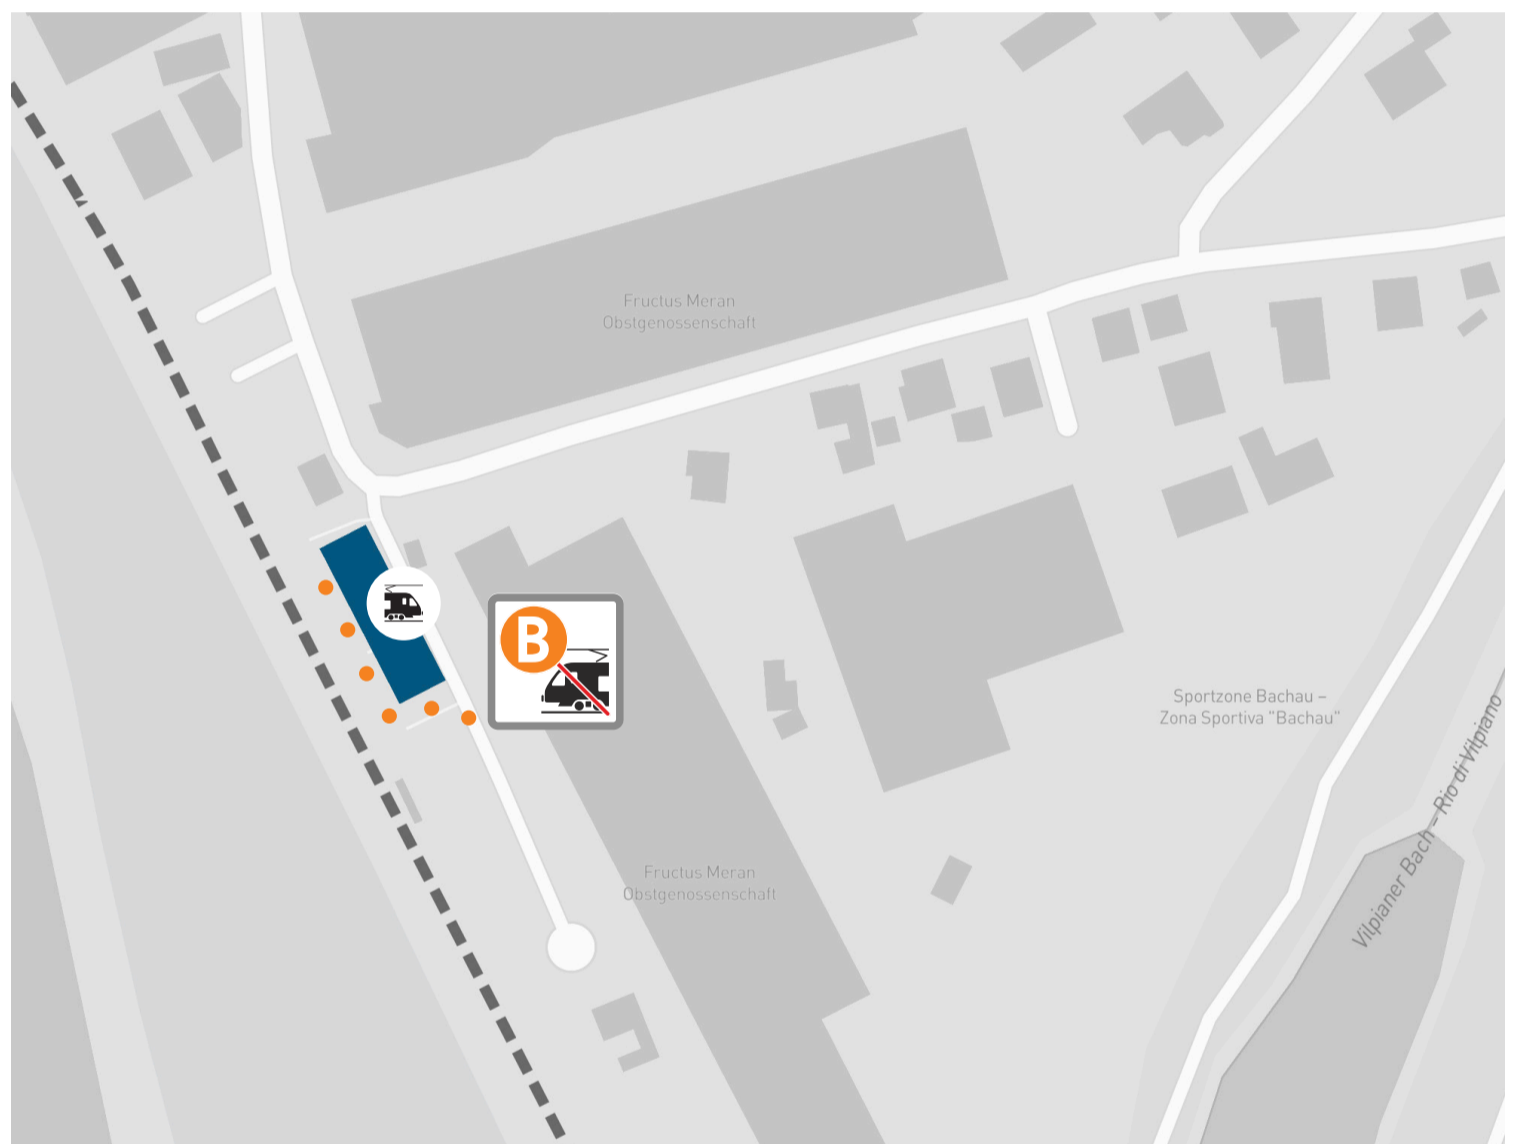

B200

Bahnhof Bozen Stazione di Bolzano

Haltestelle Schienen-Ersatzdienst

Bushaltestelle „Bahnhof Bozen, Bussteig A“, Garibaldi-Straße (Fußweg 80 m)

Fermata servizio sostitutivo

Fermata autobus „Stazione di Bolzano, banchina A“ in Via Garibaldi (percorso pedonale 80 m)

B200

Bahnhof Vilpian-Nals Stazione di Vilpiano-Nalles

Haltestelle Schienen-Ersatzdienst

Bushaltestelle „Bahnhof Vilpian-Nals“ am Bahnhofsvorplatz (Fußweg 30 m)

Fermata servizio sostitutivo

Fermata autobus „Stazione di Vilpiano-Nalles« nel piazzale antistante (percorso pedonale 30 m)