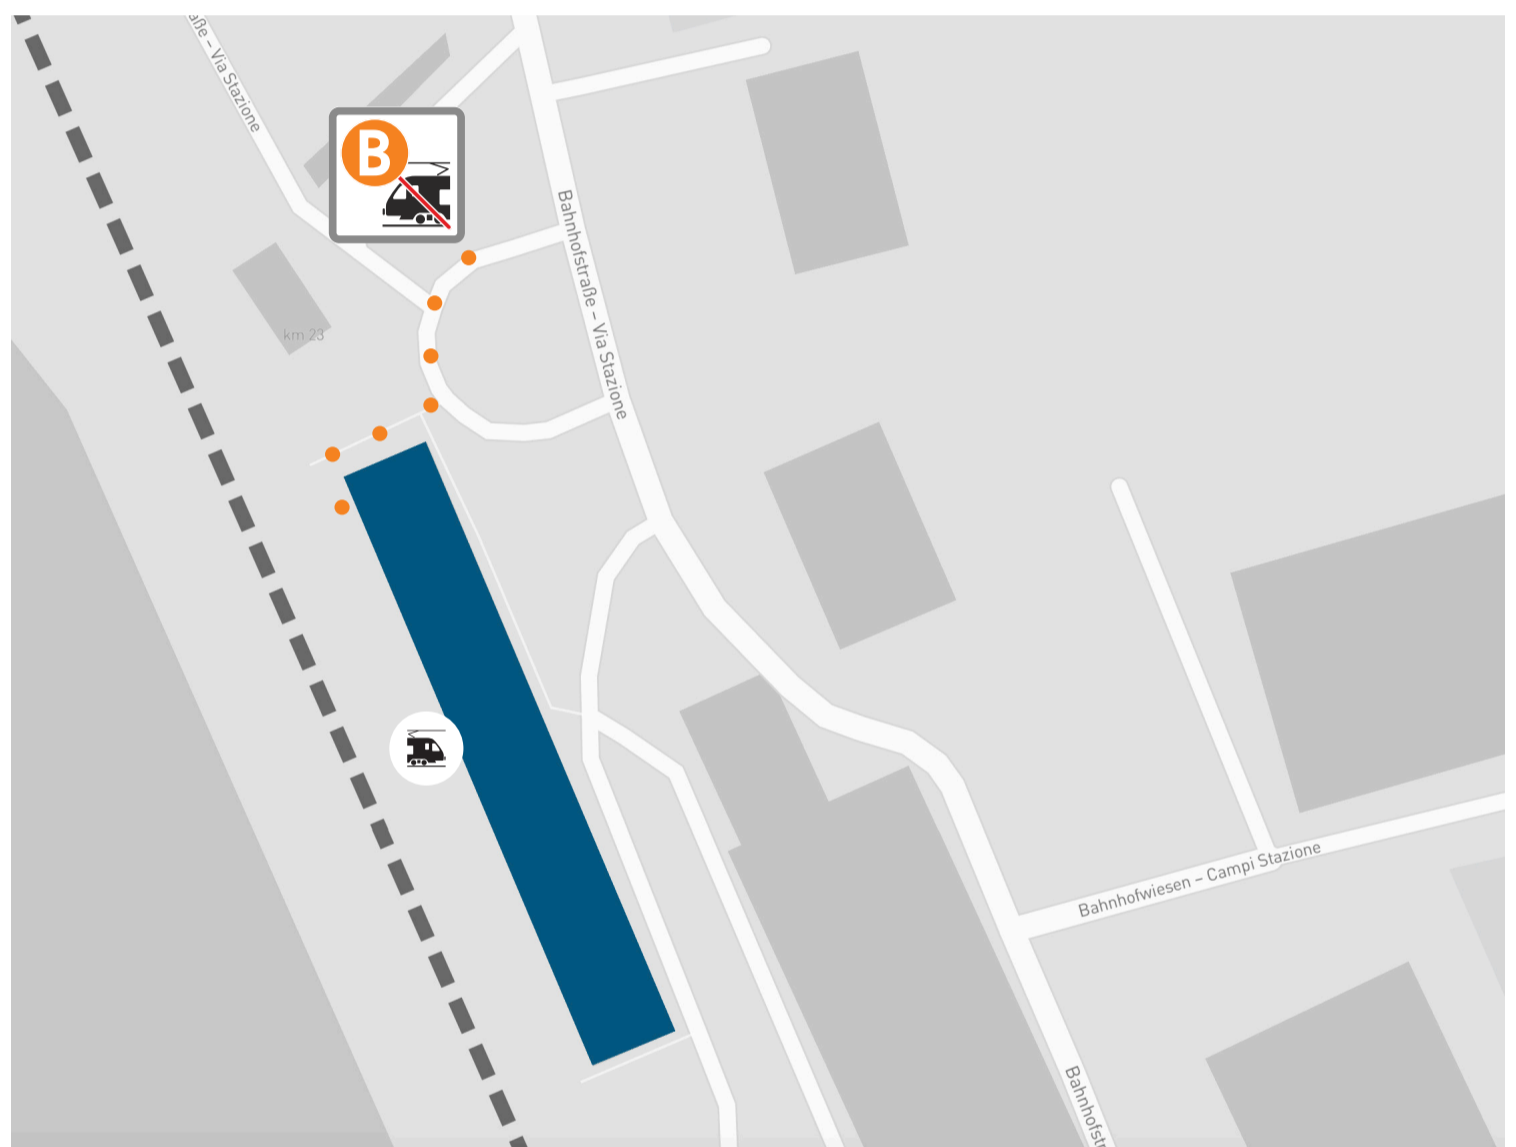

B200

Bahnhof Lana - Burgstall Stazione di Lana - Postal

Haltestelle Schienen-Ersatzdienst

Bushaltestelle „Bahnhof Lana-Burgstall“ am Bahnhofsvorplatz (Fußweg 30 m)

Fermata servizio sostitutivo

Fermata autobus „Stazione di Lana-Postal“ nel piazzale antistante (percorso pedonale 30 m)