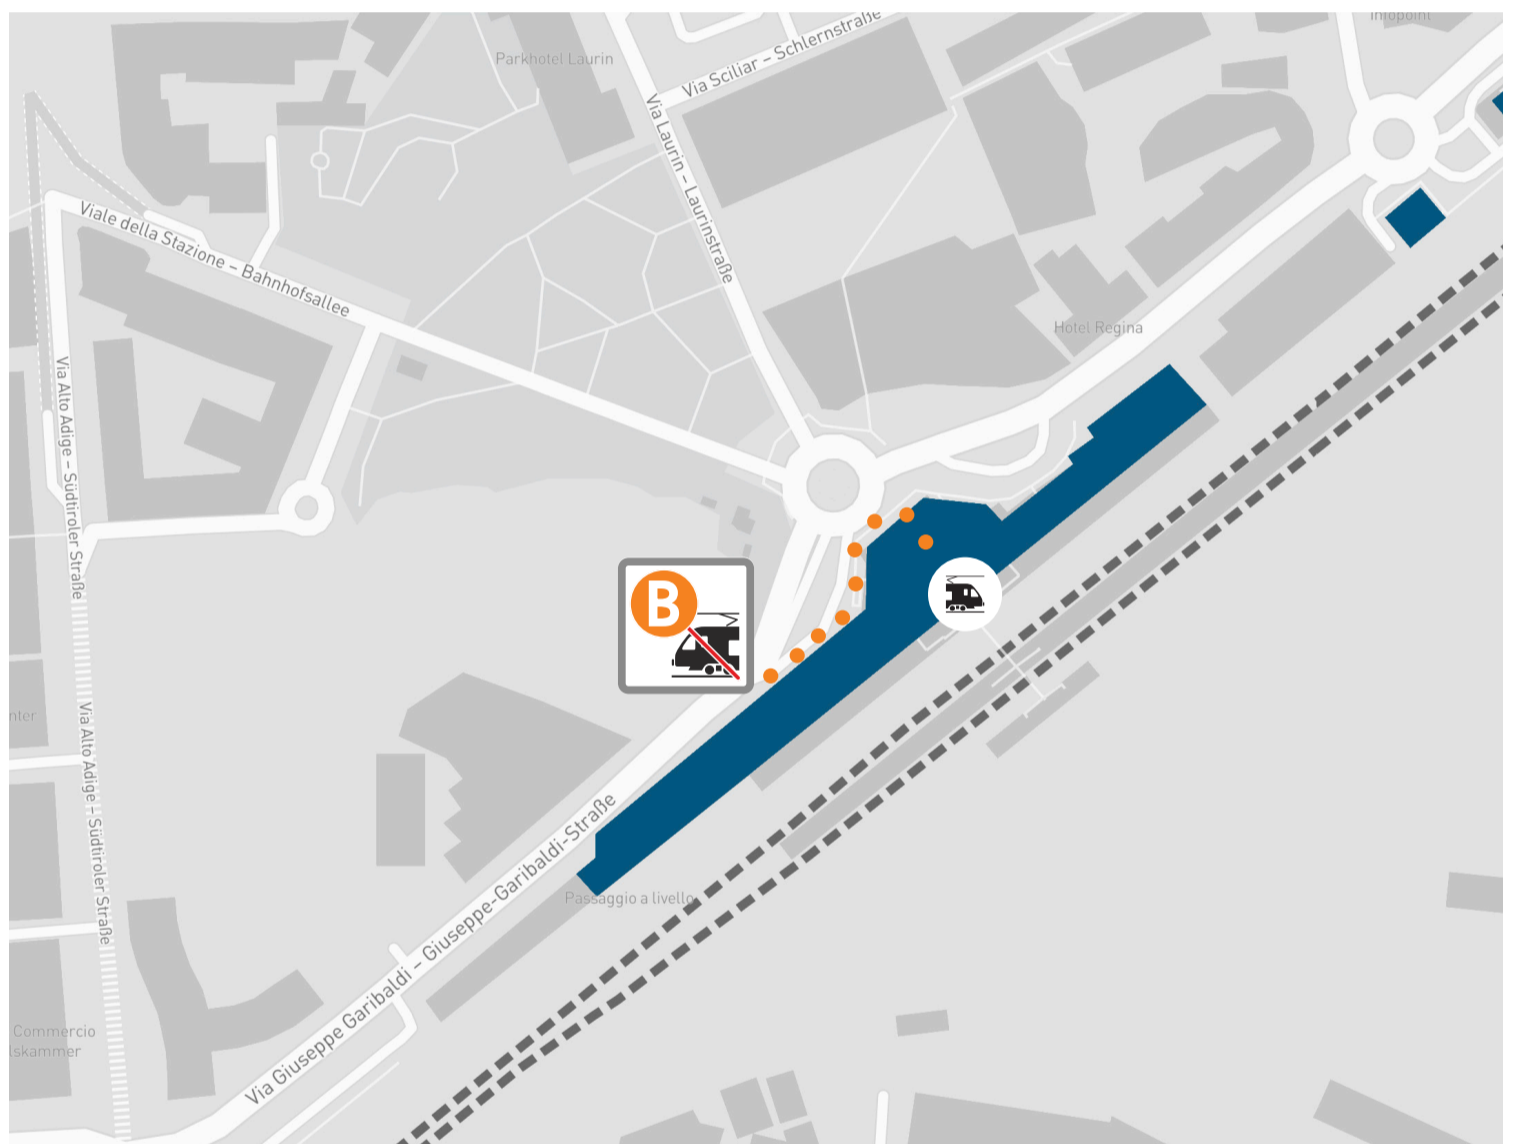

B200

Bahnhof Bozen Stazione di Bolzano

Haltestelle Schienen-Ersatzdienst

Bushaltestelle „Bahnhof Bozen, Bussteig A“, Garibaldi-Straße (Fußweg 80 m)

Fermata servizio sostitutivo

Fermata autobus „Stazione di Bolzano, banchina A“ in Via Garibaldi (percorso pedonale 80 m)

B200

Bahnhof Sigmundskron Stazione di Ponte d'Adige

Haltestelle Schienen-Ersatzdienst

Bushaltestelle „Bahnhof Sigmundskron“ am Parkplatz (Fußweg 50 m)

Fermata servizio sostitutivo

Fermata autobus „Stazione di Ponte Adige“ al parcheggio
(percorso pedonale 50 m)