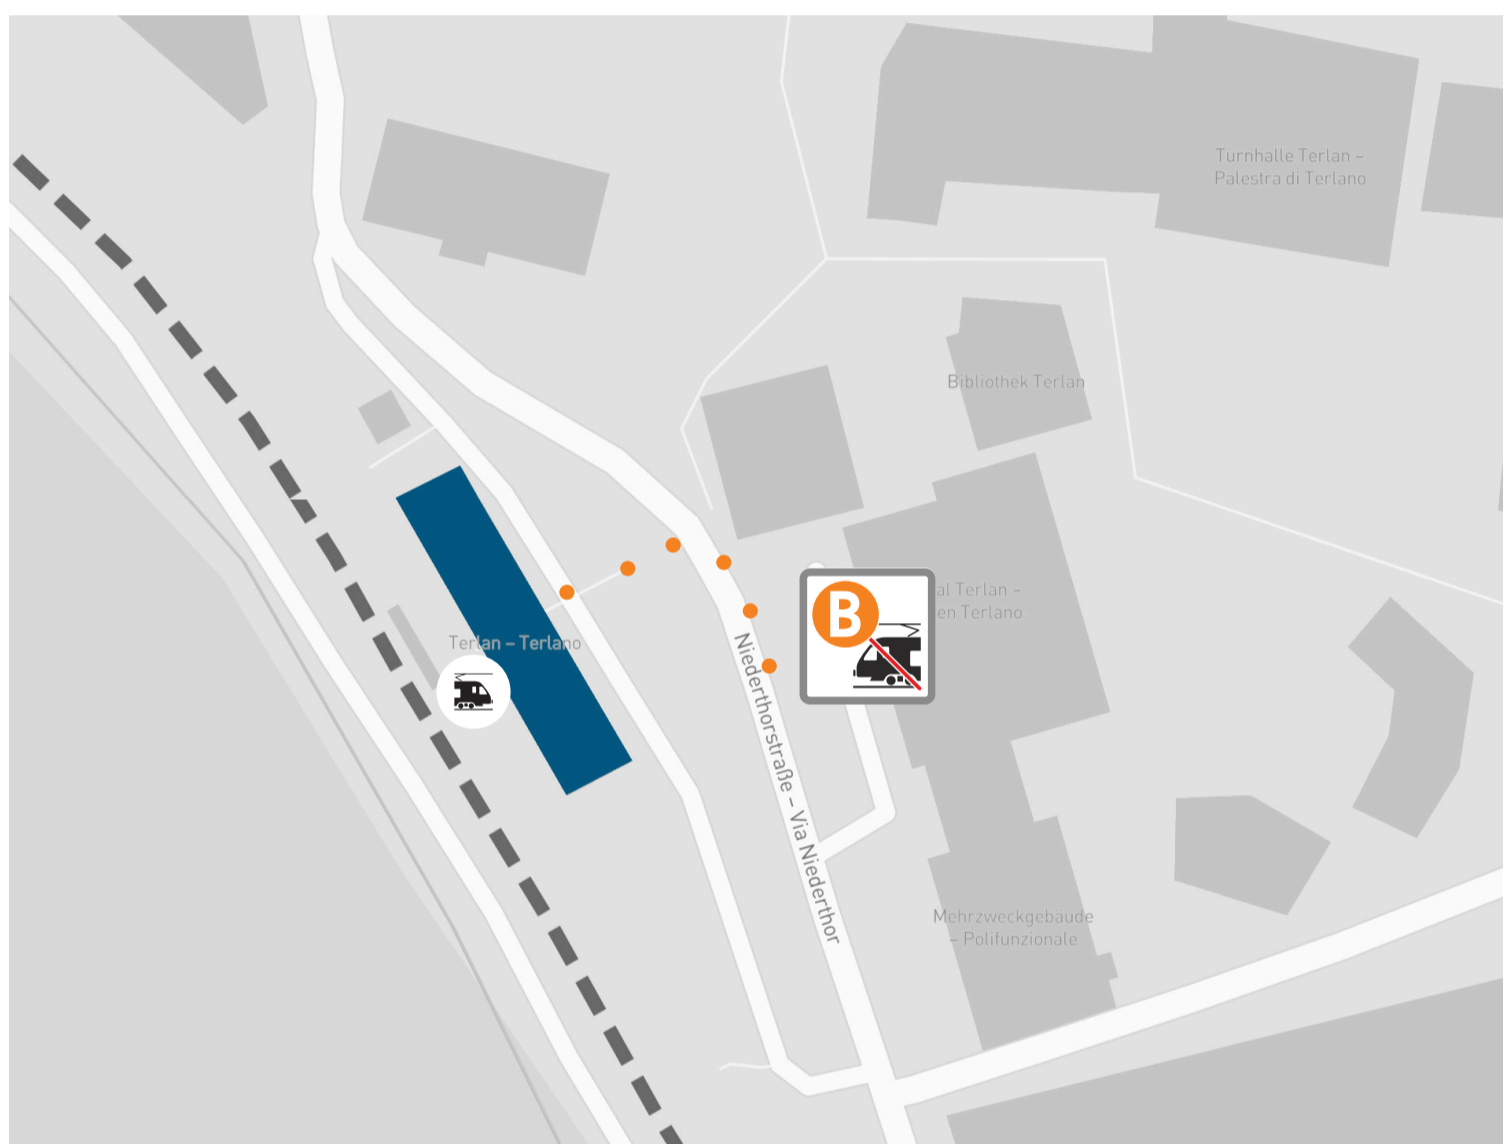

B200

Bahnhof Bozen Stazione di Bolzano

Haltestelle Schienen-Ersatzdienst

Bushaltestelle „Bahnhof Bozen, Bussteig A“, Garibaldi-Straße (Fußweg 80 m)

Fermata servizio sostitutivo

Fermata autobus „Stazione di Bolzano, banchina A“ in Via Garibaldi (percorso pedonale 80 m)

B200

Bahnhof Terlan-Andrian Stazione di Terlano-Andriano

Haltestelle Schienen-Ersatzdienst

Bushaltestelle „Bahnhof Terlan-Andrian“ in der Niederthorstraße (Fußweg 50 m)

Fermata servizio sostitutivo

Fermata autobus „Stazione di Terlano-Andriano“ in Via Niederthor (percorso pedonale 50 m)