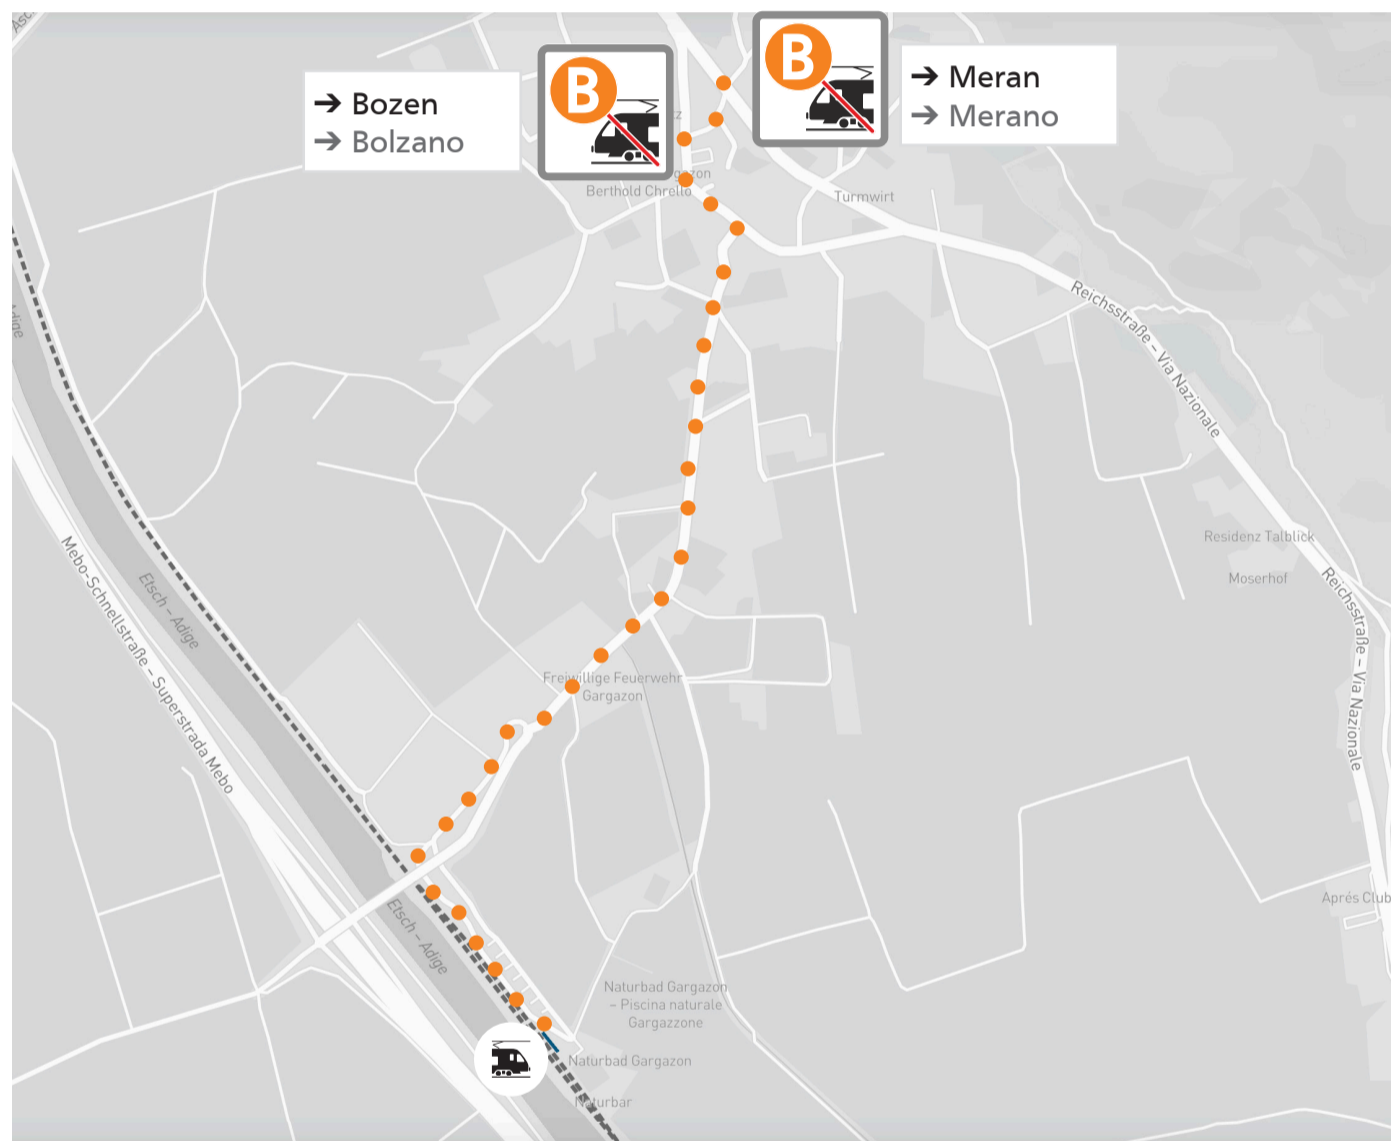

B200

Bahnhof Bozen Stazione di Bolzano

Haltestelle Schienen-Ersatzdienst

Bushaltestelle „Bahnhof Bozen, Bussteig A“, Garibaldi-Straße (Fußweg 80 m)

Fermata servizio sostitutivo

Fermata autobus „Stazione di Bolzano, banchina A“ in Via Garibaldi (percorso pedonale 80 m)

B200

Bahnhof Sigmundskron Stazione di Ponte d'Adige

Haltestelle Schienen-Ersatzdienst

Bushaltestelle „Bahnhof Sigmundskron“ am Parkplatz (Fußweg 50 m)

Fermata servizio sostitutivo

Fermata autobus „Stazione di Ponte Adige“ al parcheggio
(percorso pedonale 50 m)

Bushaltestelle „Siebeneich, Schule“ in der Bozner Straße (Fußweg 800 m)

Fermata servizio sostitutivo

Fermata autobus „Settequerce, Scuola“ in Via Bolzano (percorso pedonale 800 m)

Bei Unterbrechung der Bahnlinie verkehren Ersatzbusse.
Bei mehrtägigen Ersatzdiensten oder bei Straßensperren Änderungen des Haltepunktes möglich.
Aktuelle Infos auf www.suedtirolmobil.info und in der App [südtirolmobil](#).

Bushaltestelle „Gargazon, Dorf“ in der Reichsstraße (Fußweg 1,5 km)

Fermata servizio sostitutivo

Fermata autobus „Gargazzone, Paese“ in Via Nazionale
(percorso pedonale 1,5 km)

Bei Unterbrechung der Bahnlinie verkehren Ersatzbusse.
Bei mehrtägigen Ersatzdiensten oder bei Straßensperren Änderungen des Haltepunktes möglich.
Aktuelle Infos auf www.suedtirolmobil.info und in der App [südtirolmobil](#).