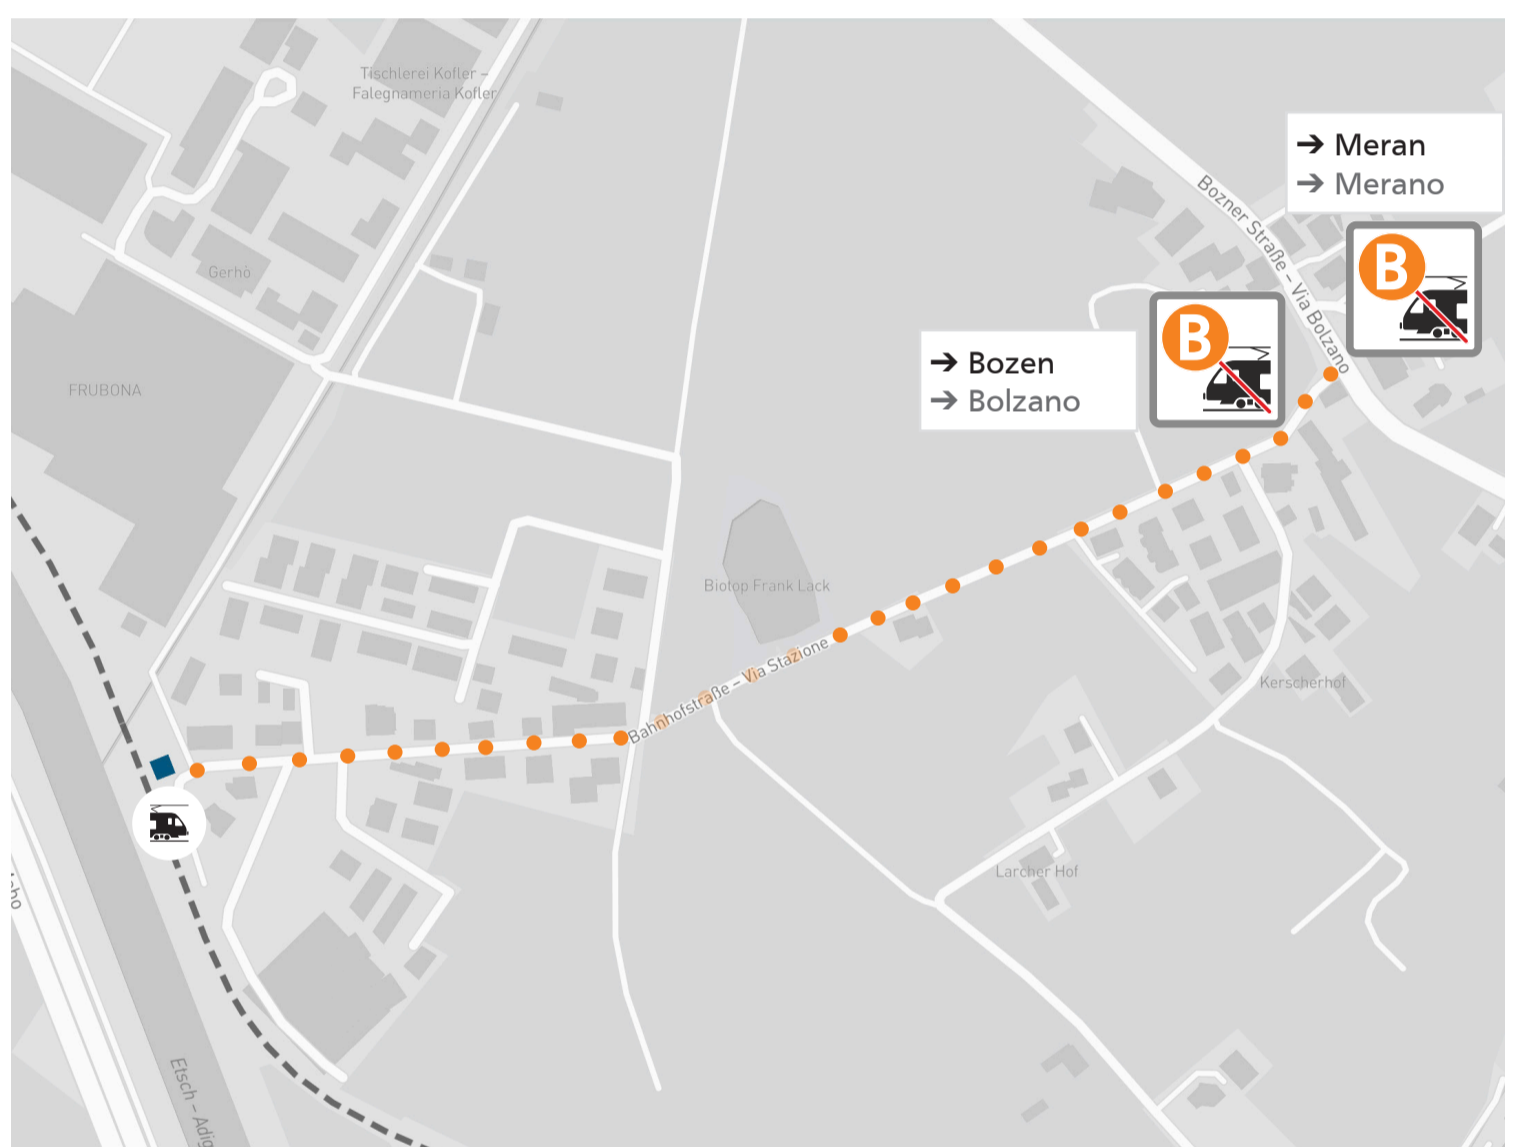

B200

Bahnhof Bozen Stazione di Bolzano

Haltestelle Schienen-Ersatzdienst

Bushaltestelle „Bahnhof Bozen, Bussteig A“, Garibaldi-Straße (Fußweg 80 m)

Fermata servizio sostitutivo

Fermata autobus „Stazione di Bolzano, banchina A“ in Via Garibaldi (percorso pedonale 80 m)

B200

Bahnhof Sigmundskron Stazione di Ponte d'Adige

Haltestelle Schienen-Ersatzdienst

Bushaltestelle „Bahnhof Sigmundskron“ am Parkplatz (Fußweg 50 m)

Fermata servizio sostitutivo

Fermata autobus „Stazione di Ponte Adige“ al parcheggio
(percorso pedonale 50 m)

südtirolmobil
altoadigemobilita
südtirolmubilita

Info 0471 220 880

www.suedtirolmobil.info
www.altoadigemobilita.info
www.suedtirolmubilita.info

B200

Bahnhof Siebeneich Stazione di Settequerce

Haltestelle Schienen-Ersatzdienst

Bushaltestelle „Siebeneich, Schule“ in der Bozner Straße (Fußweg 800 m)

Fermata servizio sostitutivo

Fermata autobus „Settequerce, Scuola“ in Via Bolzano (percorso pedonale 800 m)

Bei Unterbrechung der Bahnlinie verkehren Ersatzbusse.
Bei mehrtägigen Ersatzdiensten oder bei Straßensperren Änderungen des Haltepunktes möglich.
Aktuelle Infos auf www.suedtirolmobil.info und in der App [südtirolmobil](#).