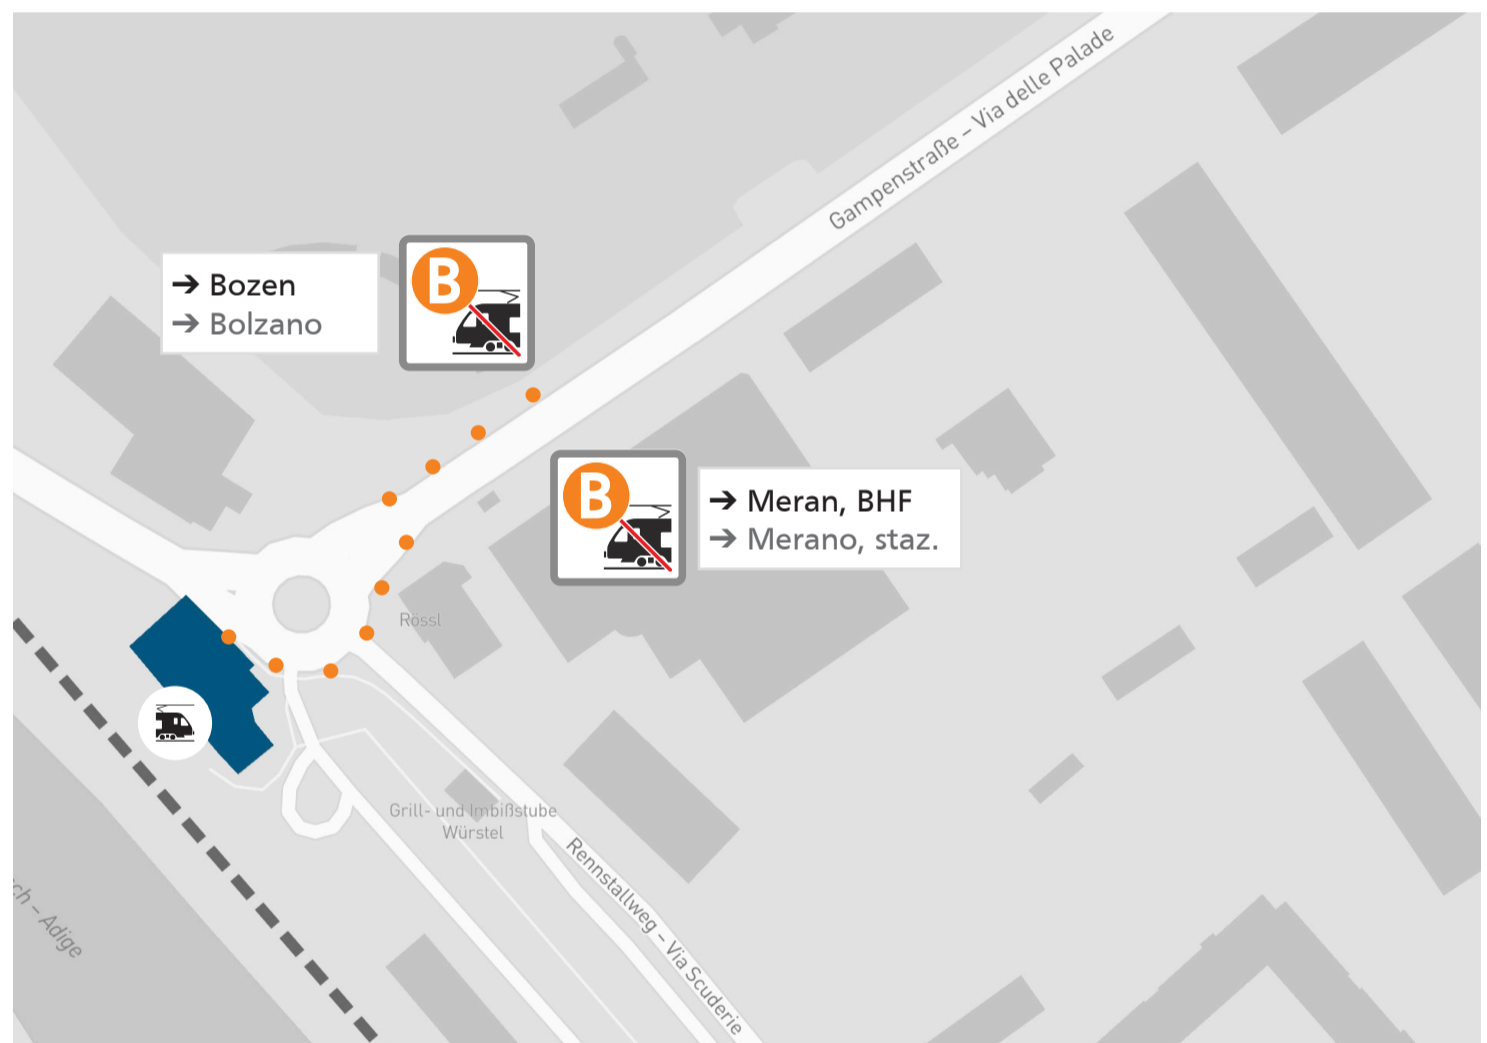

B200

Bahnhof Bozen Stazione di Bolzano

Haltestelle Schienen-Ersatzdienst

Bushaltestelle „Bahnhof Bozen, Bussteig A“, Garibaldi-Straße (Fußweg 80 m)

Fermata servizio sostitutivo

Fermata autobus „Stazione di Bolzano, banchina A“ in Via Garibaldi (percorso pedonale 80 m)

B200

Bahnhof Sigmundskron Stazione di Ponte d'Adige

Haltestelle Schienen-Ersatzdienst

Bushaltestelle „Bahnhof Sigmundskron“ am Parkplatz (Fußweg 50 m)

Fermata servizio sostitutivo

Fermata autobus „Stazione di Ponte Adige“ al parcheggio
(percorso pedonale 50 m)

B200

Bahnhof Meran Untermais Stazione di Merano Maia Bassa

Haltestelle Schienen-Ersatzdienst

Bushaltestelle „Bahnhof Meran Untermais, Bussteig B und C“ in der Gampenstraße (Fußweg 100 m)

Fermata servizio sostitutivo

Fermata autobus „Stazione di Merano Maia Bassa, banchina B e C“ in Via delle Palade (percorso pedonale 100 m)

Bei Unterbrechung der Bahnlinie verkehren Ersatzbusse.
Bei mehrtägigen Ersatzdiensten oder bei Straßensperren Änderungen des Haltepunktes möglich.
Aktuelle Infos auf www.suedtirolmobil.info und in der App [südtirolmobil](https://www.suedtirolmobil.info).