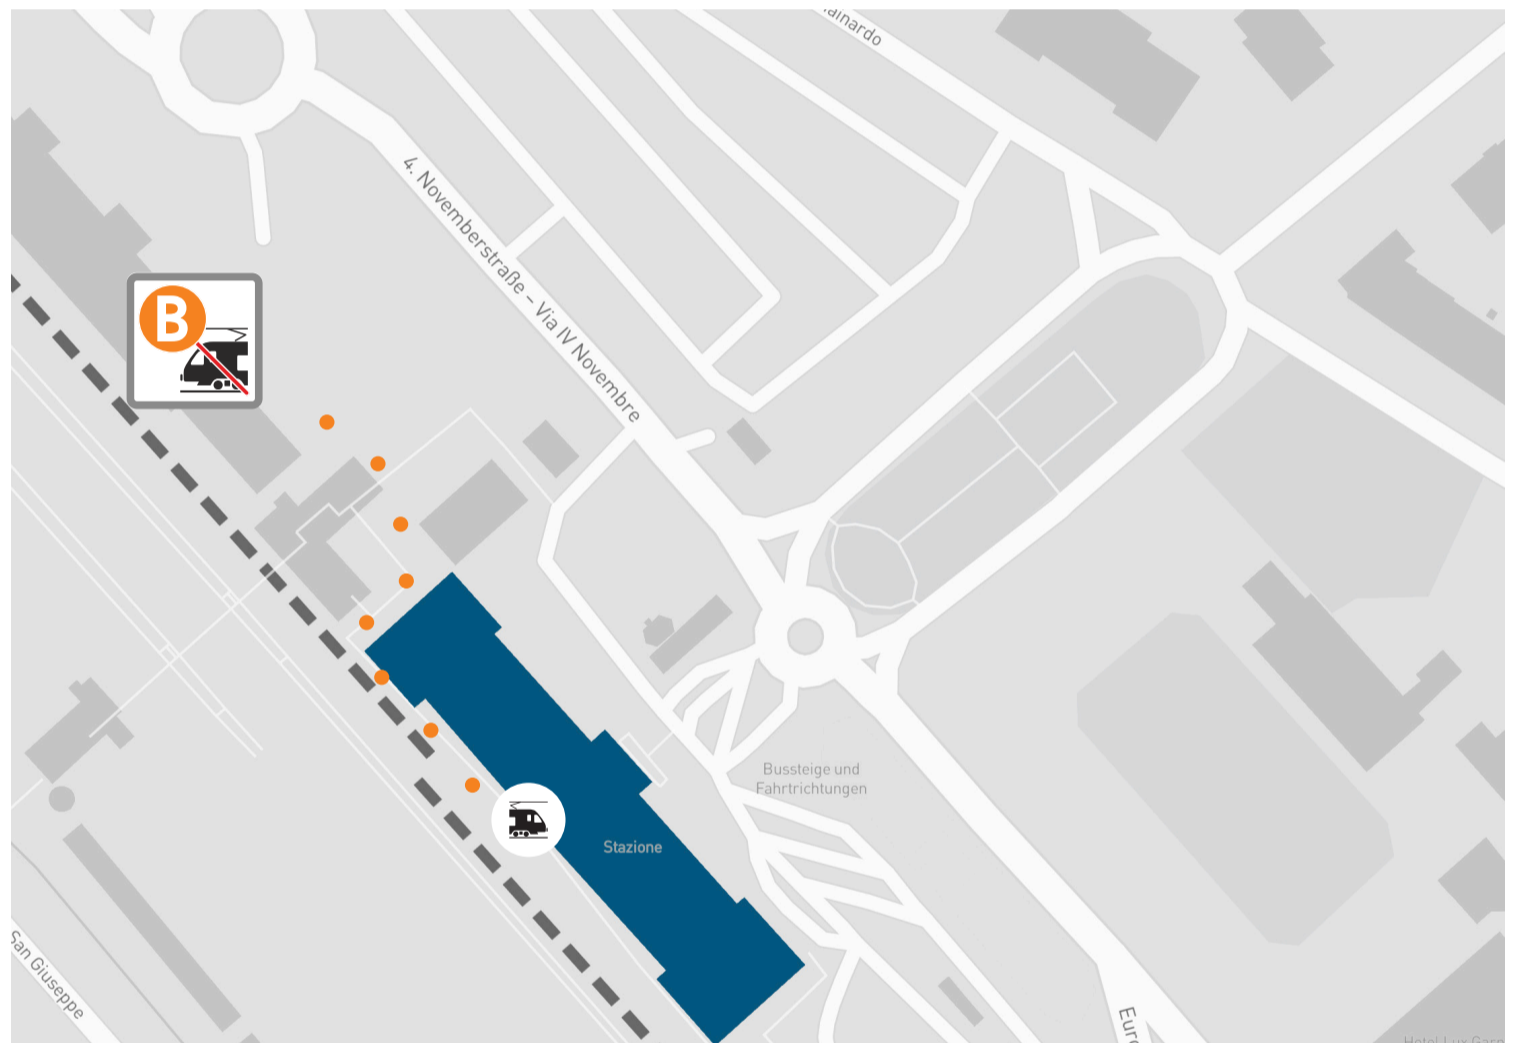

B200

Bahnhof Bozen Stazione di Bolzano

Haltestelle Schienen-Ersatzdienst

Bushaltestelle „Bahnhof Bozen, Bussteig A“, Garibaldi-Straße (Fußweg 80 m)

Fermata servizio sostitutivo

Fermata autobus „Stazione di Bolzano, banchina A“ in Via Garibaldi (percorso pedonale 80 m)

B200

Bahnhof Meran Stazione di Merano

Haltestelle Schienen-Ersatzdienst

Bushaltestelle „Bahnhof Meran, Bussteig Z“ im Bereich der Bahn-
unterführung (Fußweg 100 m)

Fermata servizio sostitutivo

Fermata autobus „Stazione di Merano, banchina Z“ in corrispondenza del
sottopassaggio (percorso pedonale 100 m)