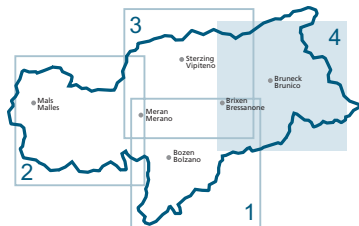

Pfingstmontag: Züge fahren nach Werktagsfahrplan. **Lunedì di Pentecoste** : i treni circolano con l'orario feriale.

Lönesc de Pasca de Ma: I orars dla ferata é chi di dis da laur.

Pustertal | Val Pusteria