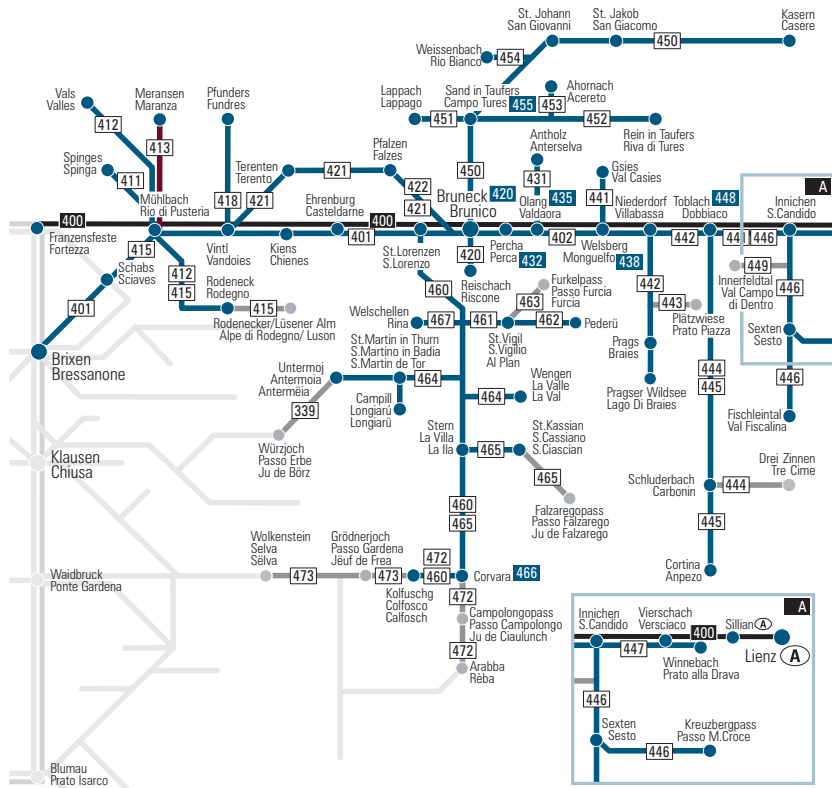

- Bus
- Citybus
- Bahn | Treno | Ferrara
- Seilbahn | Funivia | Furnadoia
- Saisonal | Stagionale | Sajonal