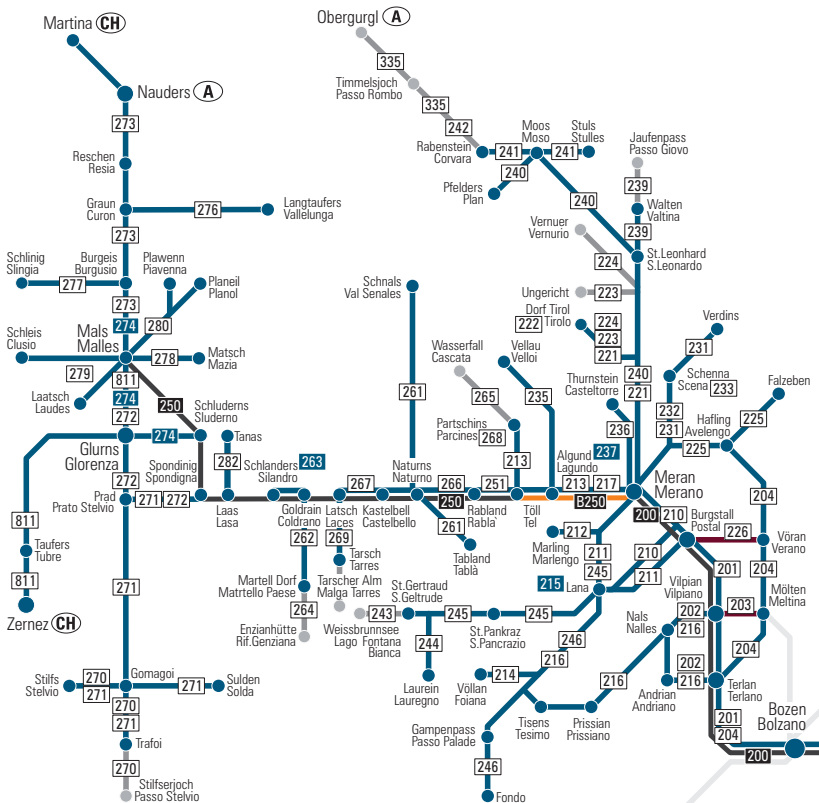

- Bus
- Citybus
- Bahn | Treno | Ferrata
- Schienenersatzdienst
  Servizio sostitutivo
  Sorvisc de sostituziun
- Seilbahn | Funivia | Furnadoia
- Saisonal | Stagionale | Sajonal