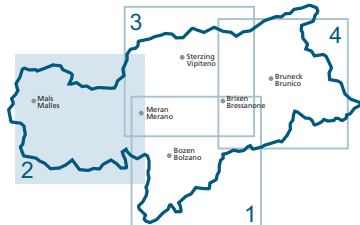

Pfingstmontag: Züge fahren nach Werktagsfahrplan. **Lunedì di Pentecoste** : i treni circolano con l'orario feriale.

Lönesc de Pasca de Ma: I orars dla ferata é chi di dis da laur.

Vinschgau - Burggrafenamt | Venosta - Burggraviato