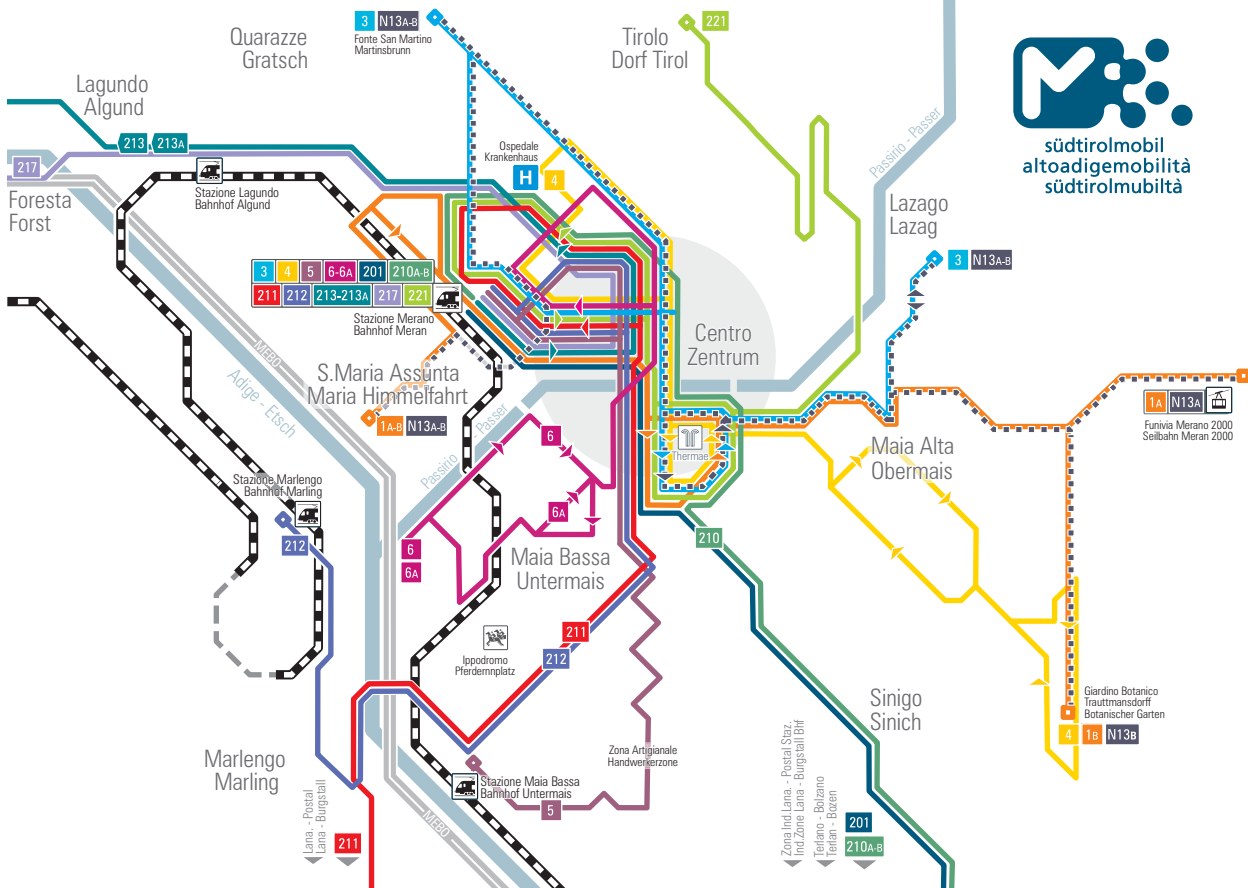

südtirolmobil
altoadigemobilità
südtirolmobilità