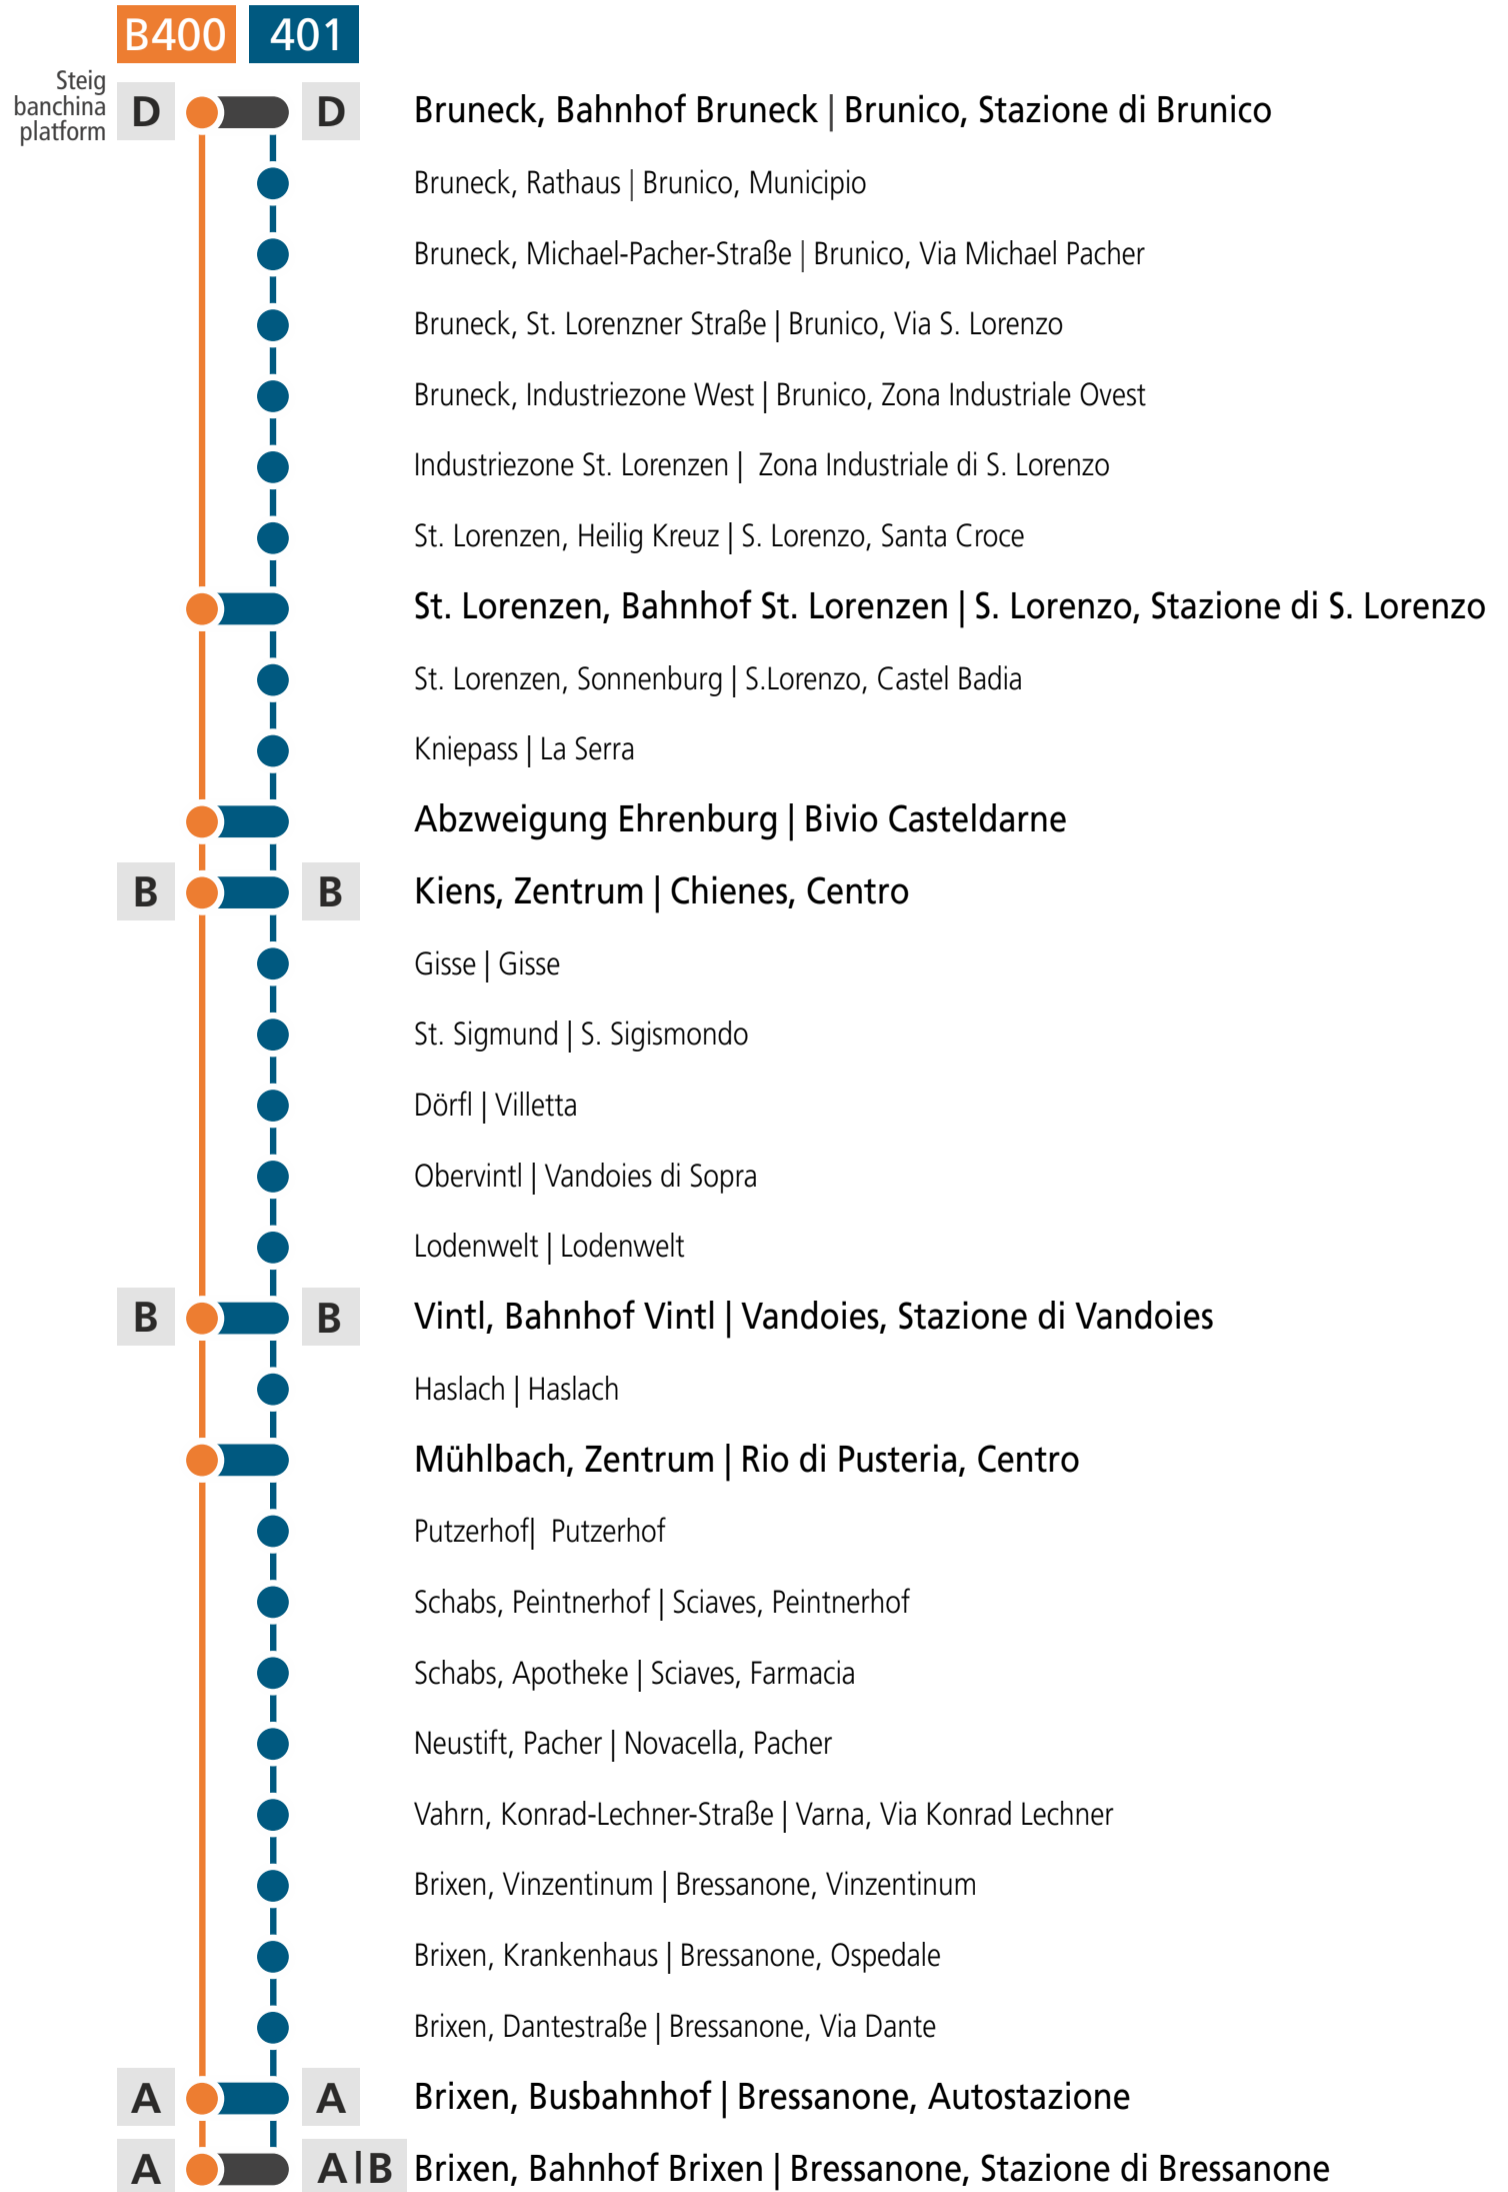

Schienen-Ersatzdienst mit Bussen Bruneck - Brixen
 Servizio autobus sostitutivo Brunico - Bressanone
 Replacement bus service Bruneck | Brunico - Brixen | Bressanone

Linien
Linee

B400

401

Schienen-Ersatzdienst mit Bussen Brixen - Bruneck
 Servizio autobus sostitutivo Bressanone - Brunico
 Replacement bus service Brixen | Bressanone - Bruneck | Brunico

Linien
Linee

B400

401

Brixen, Bahnhof Brixen | Bressanone, Stazione di Bressanone

Brixen, Busbahnhof | Bressanone, Autostazione

Brixen, Dantestraße | Bressanone, Via Dante

Brixen, Krankenhaus | Bressanone, Ospedale

Brixen, Vinzentinum | Bressanone, Vinzentinum

Vahrn, Konrad-Lechner-Straße | Varna, Via Konrad Lechner

Neustift, Pacher | Novacella, Pacher

Schabs, Apotheke | Sciaves, Farmacia

Schabs, Peintnerhof | Sciaves, Peintnerhof

Bruneck, St. Lorenzner Straße | Brunico, Via S. Lorenzo

Bruneck, Michael-Pacher-Straße | Brunico, Via Michael Pacher

Bruneck, Graben | Brunico, Bastioni

D | D Bruneck, Bahnhof Bruneck | Brunico, Stazione di Brunico