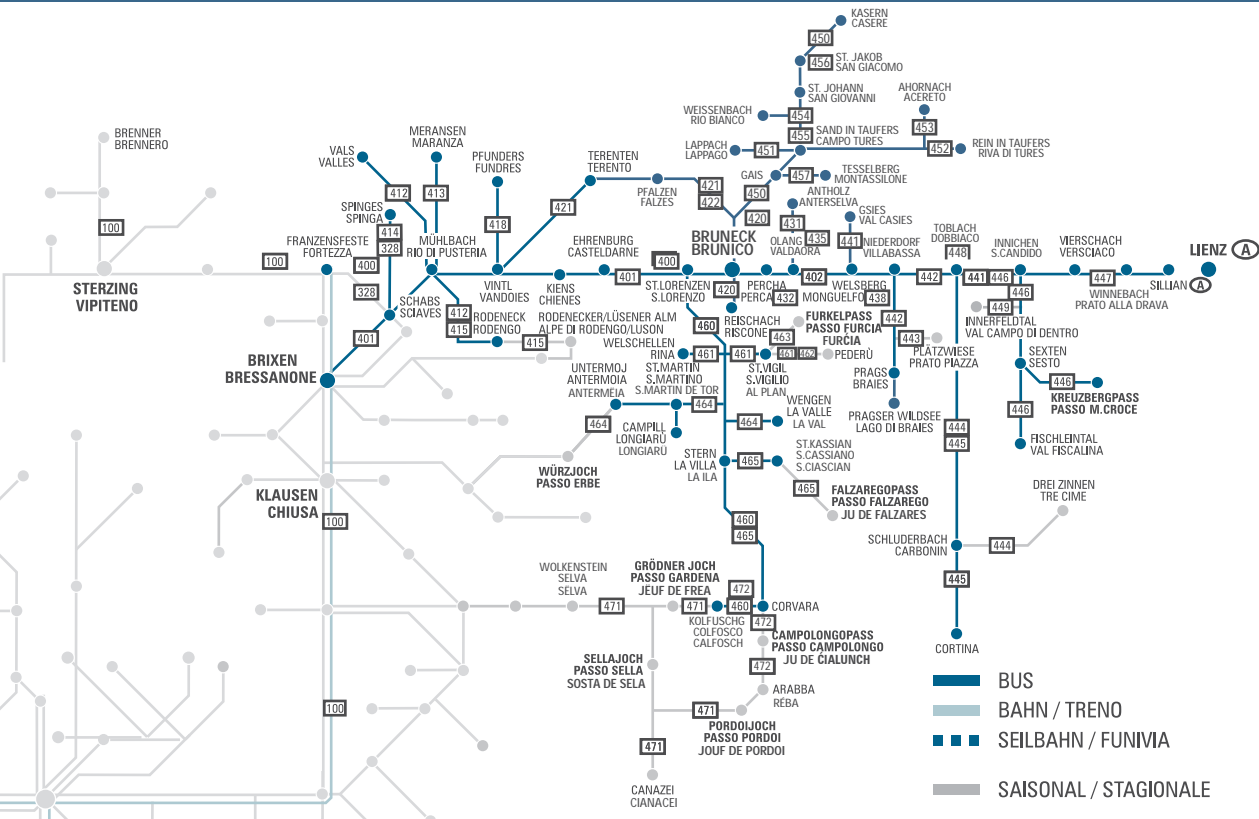

LINIENNETZPLAN | RETE DEI SERVIZI | REI DLES LINES

- BUS
- BAHN / TRENO
- SEILBAHN / FUNIVIA
- SAISONAL / STAGIONALE

INHALTSVERZEICHNIS | INDICE | INDESC

Nr. Fahrplan Nr. quadro	Beschreibung Descrizione	Seite Pagina
100	BRENNER - BOZEN - VERONA | BRENNERO - BOLZANO - VERONA.....	8
400	LIENZ - INNICHEN - FRANZENSFESTE | LIENZ - S. CANDIDO - FORTEZZA.....	20
301	BUS BRIXEN - BOZEN | BUS BRESSANONE - BOLZANO.....	26
401	BUS BRUNECK - BRIXEN | BUS BRUNICO - BRESSANONE.....	27
402	BUS INNICHEN - BRUNECK | BUS S.CANDIDO - BRUNICO.....	30
412	VALS - MÜHLBACH - RODENECK | VALLES - RIO DI PUSTERIA - RODENGO.....	31
413	SEILBAHN MÜHLBACH - MERANSEN | FUNIVIA RIO DI PUSTERIA - MARANZA.....	34
415	RODENECKER/LÜSNER ALM - MÜHLBACH (WINTERFAHRPLAN) | ALPE DI RODENGO/LUSON - RIO DI PUSTERIA (ORARIO INVERNALE).....	35
415	RODENECKER/LÜSNER ALM - MÜHLBACH (SOMMERFAHRPLAN) | ALPE DI RODENGO/LUSON - RIO DI PUSTERIA (ORARIO ESTIVO).....	36
418	VINTL - PFUNDERS | VANDOIES - FUNDRES.....	37
420.1	ST. GEORGEN - BRUNECK - REISCHACH | S. GIORGIO - BRUNICO - RISCONE.....	39
420.2	SCHULZONE - DIETENHEIM - AUFHOFEN | ZONA SCOLASTICA - TEODONE - VILLA S. CATERINA.....	45
420.3	AUSSERRAGEN - STEGEN - BAHNHOF - INDUSTRIEZONE WEST | RAGEN DI FUORI - STEGONA - STAZIONE - ZONA IND.OVEST.....	47
421	VINTL - TERENTEN - PFALZEN - BRUNECK | VANDOIES - TERENTO - FALZES - BRUNICO.....	49
422	PFALZEN - BRUNECK - ST.LORENZEN | FALZES - BRUNICO - S.LORENZO.....	53
431	ANTHOLZ - OLANG - BRUNECK (WINTERFAHRPLAN) | ANTERSELVA - VALDAORA - BRUNICO (ORARIO INVERNALE).....	55
431	ANTHOLZ - OLANG - BRUNECK (SOMMERFAHRPLAN) | ANTERSELVA - VALDAORA - BRUNICO (ORARIO ESTIVO).....	61
432	CITYBUS BRUNECK - PERCHA | CITYBUS BRUNICO - PERCA.....	67
435	CITYBUS OLANG | CITYBUS VALDAORA.....	69
438	CITYBUS TAISTEN - WELSBERG | CITYBUS TESIDO - MONGUELFO.....	71
		5