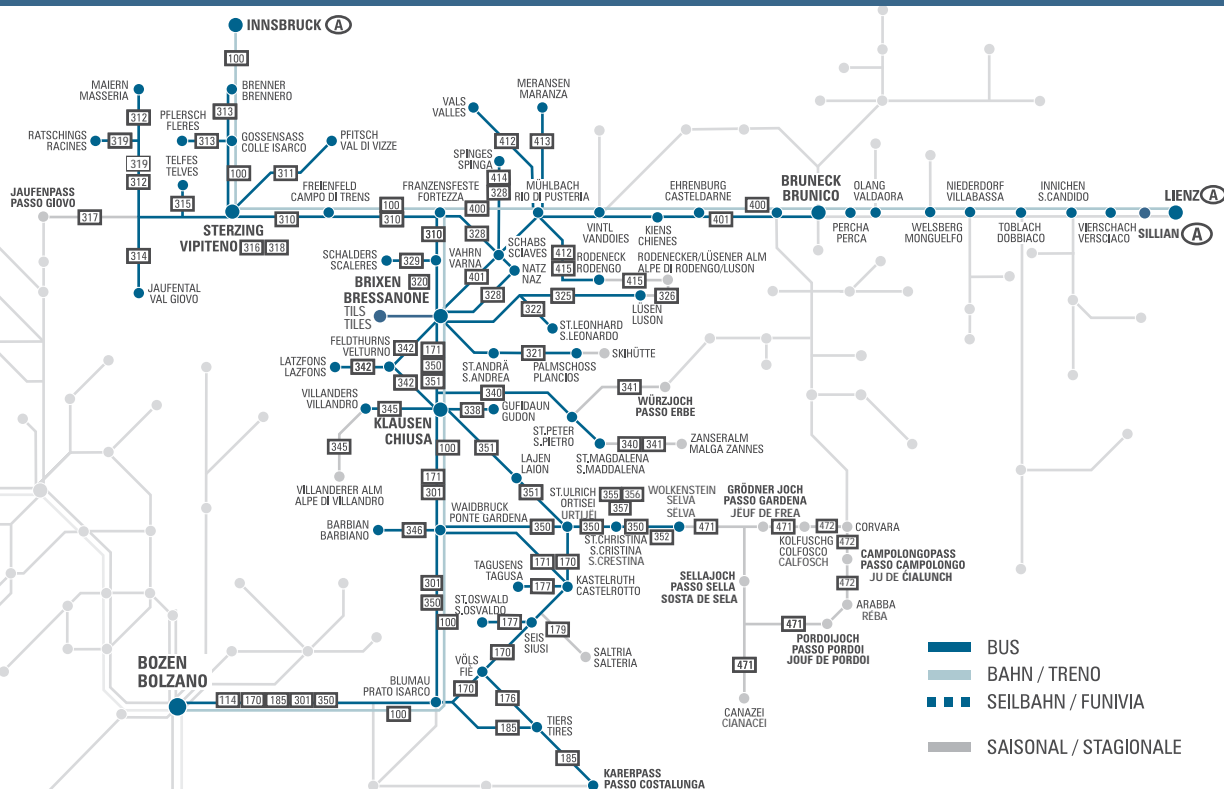

LINIENNETZPLAN | RETE DEI SERVIZI | REI DLES LINIES

Nr. Fahrplan Nr. quadro	Beschreibung Descrizione	Seite Pagina
100	BRENNER - BOZEN - VERONA | BRENNERO - BOLZANO - VERONA.....	8
400	LIENZ - INNICHEN - FRANZENSFESTE | LIENZ - S. CANDIDO - FORTEZZA.....	20
170	BOZEN - KASTELRUTH - ST. ULRICH | BOLZANO - CASTELROTTO - ORTISEI.....	26
171	SEIS - KASTELRUTH - BRIXEN | SIUSI - CASTELROTTO - BRESSANONE.....	28
176	SEIS - VÖLS - UMS - PRÖSELS - TIERS | SIUSI - FIÈ - UMES - PRESULE - TIRES.....	30
177	TAGUSENS - TISENS - KASTELRUTH - SEIS - ST. VIGIL - ST. OSWALD | TAGUSA - TISANA - CASTELROTTO - SIUSI - S. VIGILIO - S. OSVALDO.....	32
177	TAGUSENS - TISENS - KASTELRUTH - SEIS - ST. VIGIL - ST. OSWALD | TAGUSA - TISANA - CASTELROTTO - SIUSI - S. VIGILIO - S. OSVALDO.....	33
179	SEISERALM - KASTELRUTH/SEIS (BEI GESCHLOSSENER UMLAUFBAHN) | ALPE DI SIUSI - CASTELROTTO/SIUSI (DURANTE CHIUSURA CABINOVIA).....	34
179	SEISERALM - KASTELRUTH/SEIS (BEI GESCHLOSSENER UMLAUFBAHN) | ALPE DI SIUSI - CASTELROTTO/SIUSI (DURANTE CHIUSURA CABINOVIA).....	35
185	PAOLINA - TIERS - BOZEN | PAOLINA - TIRES - BOLZANO.....	36
301	BUS BRIXEN - BOZEN | BUS BRESSANONE - BOLZANO.....	40
310	BUS BRIXEN - STERZING | BUS BRESSANONE - VIPITENO.....	41
311	PFITSCH - WIESEN - STERZING | VAL DI VIZZE - PRATI - VIPITENO.....	43
312	RIDNAUN - STERZING | VAL RIDANNA - VIPITENO.....	45
313	PFLERSCH / BRENNER - GOSENSASS - STERZING | FLERES / BRENNERO - COLLE ISARCO - VIPITENO.....	46
314	JAUFENTAL - STERZING | VAL GIOVO - VIPITENO.....	49
315	TELFES - THUINS - STERZING | TELVES - TUNES - VIPITENO.....	50
316	CITYBUS STERZING | CITYBUS VIPITENO.....	51
317	JAUFENPASS - STERZING | PASSO GIOVO - VIPITENO.....	53
319	RATSCHINGS - STERZING | RACINES - VIPITENO.....	53
320.1	ALBEINS - BRIXEN - VAHRN | ALBES - BRESSANONE - VARNA.....	55